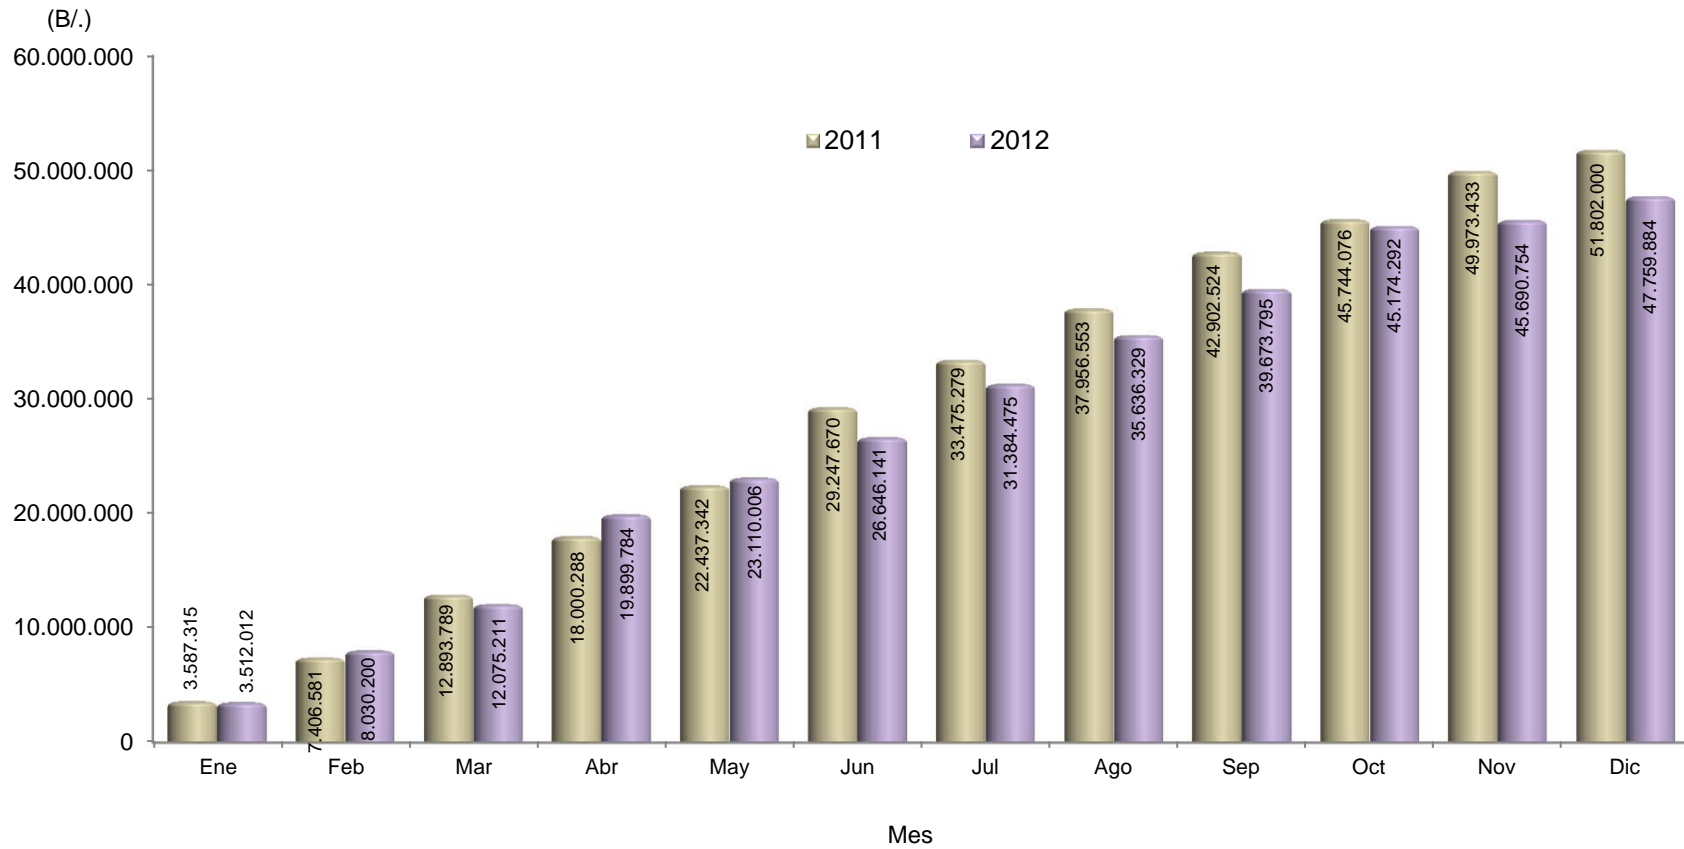

Gráfica 6-1.a. PRESUPUESTO LEY DE FUNCIONAMIENTO E INVERSIÓN ASIGNADO MENSUALMENTE:
AÑOS 2011-2012

Fuente: Autoridad Nacional del Ambiente. Oficina de Planificación de la Política Ambiental, Año 2012.