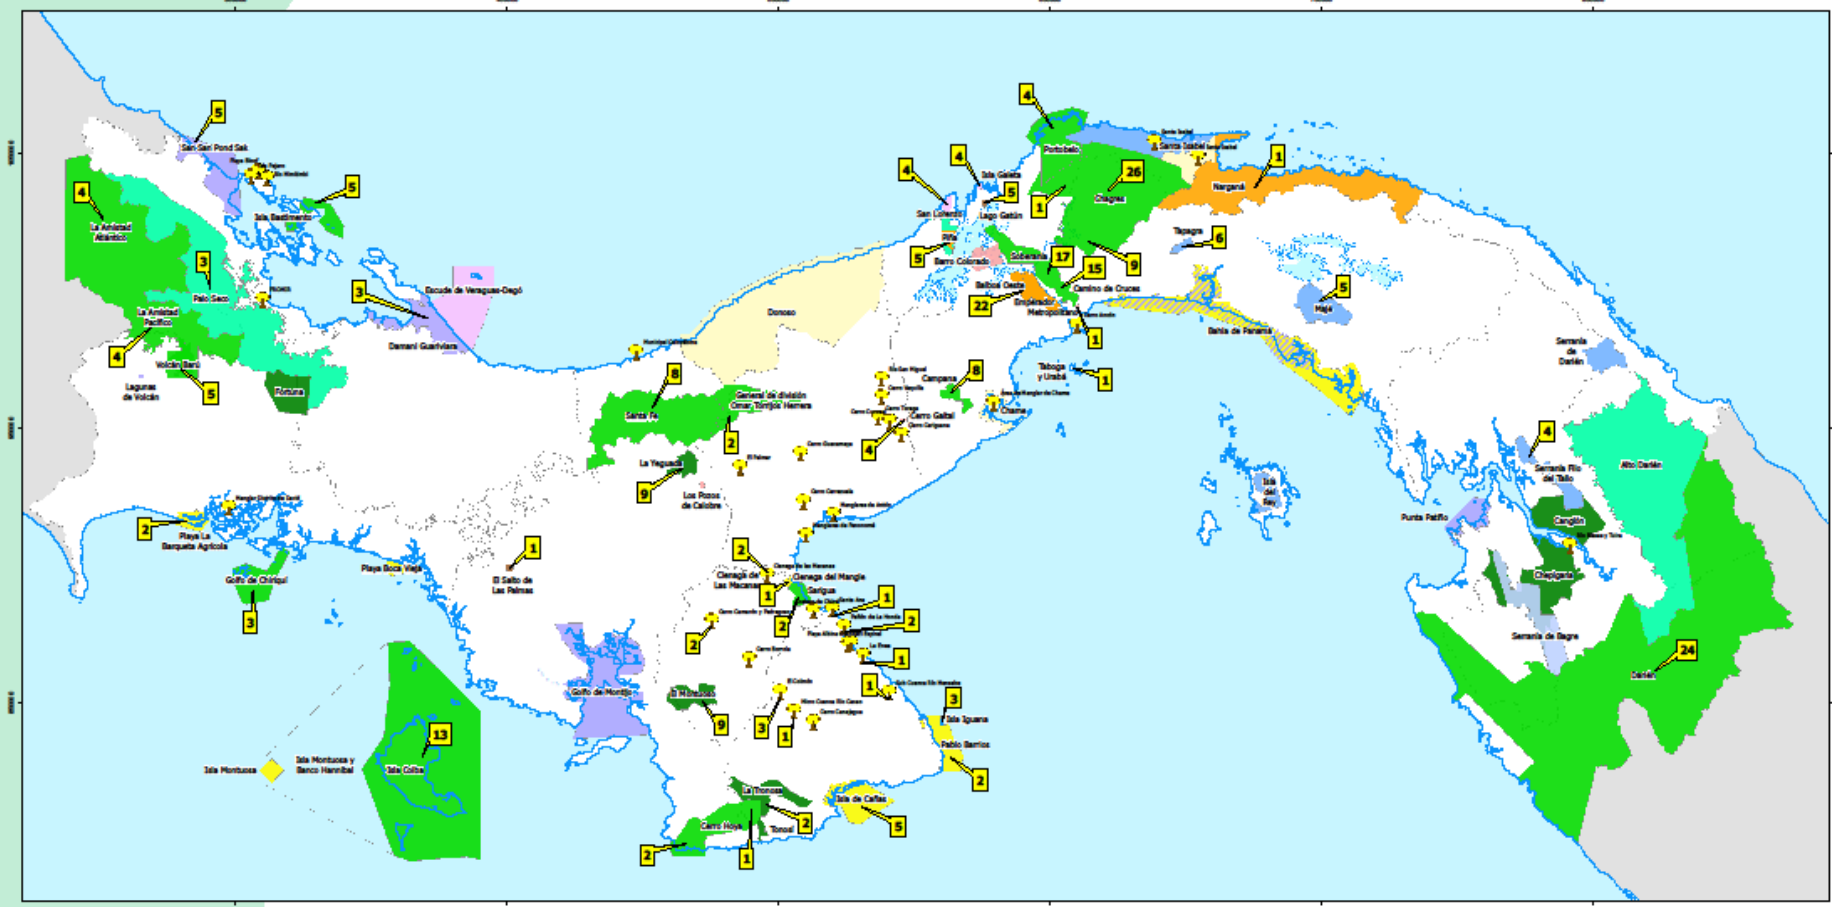

República de Panamá
CANTIDAD DE GUARDAPARQUES EN ÁREAS PROTEGIDAS: 2011

Localización Regional

Leyenda

- | | | | |
|--------------------------------------|------------------------|------------------------------------|------------------------------|
| Bosque Protector | Monumento Natural | Refugio de Vida Silvestre | Área Silvestre |
| Corredor Biológico | Paisaje Protegido | Reserva Forestal | Área de Uso Múltiple |
| Humedal | Parque Internacional | Reserva Hidrológica | Áreas Protegidas Municipales |
| Humedal de Importancia Internacional | Parque Nacional | Zona Especial de Protección Marina | |
| | Parque Nacional Marino | Área Recreativa | |

ESCALA 1:1,750,000