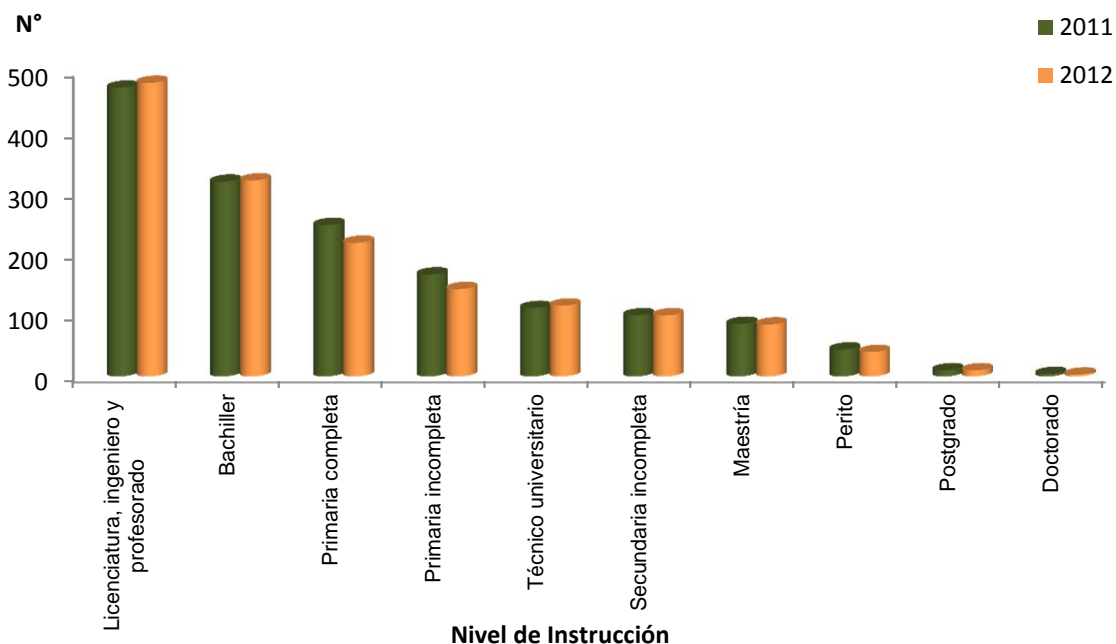

Cuadro 20-6. FUNCIONARIOS, SEGÚN NIVEL DE INSTRUCCIÓN:
AÑOS 2011-2012

Nivel de instrucción	Funcionarios			
	2011		2012	
	Total	%	Total	%
TOTAL	1.563	100	1.518	100
Doctorado	4	0,26	3	0,20
Licenciatura,ingeniero y profesorado	473	30,26	481	31,69
Bachiller	319	20,41	321	21,15
Primaria completa	248	15,87	219	14,43
Primaria incompleta	167	10,68	143	9,42
Técnico universitario	112	7,17	116	7,64
Secundaria incompleta	100	6,40	100	6,59
Maestría	86	5,50	85	5,60
Perito	44	2,82	40	2,64
Postgrado	10	0,64	10	0,66

Fuente: Autoridad Nacional del Ambiente. Oficina de Recursos Humanos, 2011-2012.

Gráfica 20-6.a. FUNCIONARIOS, SEGÚN NIVEL DE INSTRUCCIÓN: AÑOS 2011-2012

Fuente: Autoridad Nacional del Ambiente. Oficina de Recursos Humanos, 2011-2012