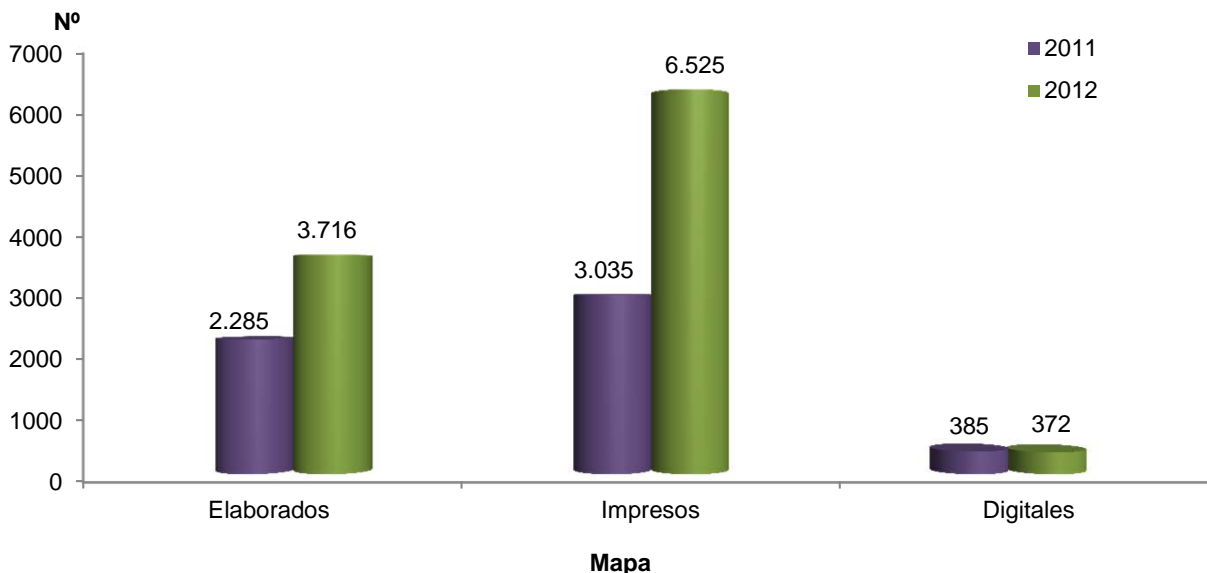

Gráfica 13-2.b. MAPAS ATENDIDOS EN LA DIRECCIÓN DE ADMINISTRACIÓN DE SISTEMAS DE INFORMACIÓN AMBIENTAL: AÑOS 2011-2012

Fuente: Autoridad Nacional del Ambiente. Dirección de Administración de Sistemas de Información Ambiental, 2011-2012

Gráfica 13-2.c. SISTEMA ATENDIDOS EN LA DIRECCIÓN DE ADMINISTRACIÓN DE SISTEMAS DE INFORMACIÓN AMBIENTAL : AÑOS 2011-2012

Fuente: Autoridad Nacional del Ambiente. Dirección de Administración de Sistemas de Información Ambiental, 2011-2012