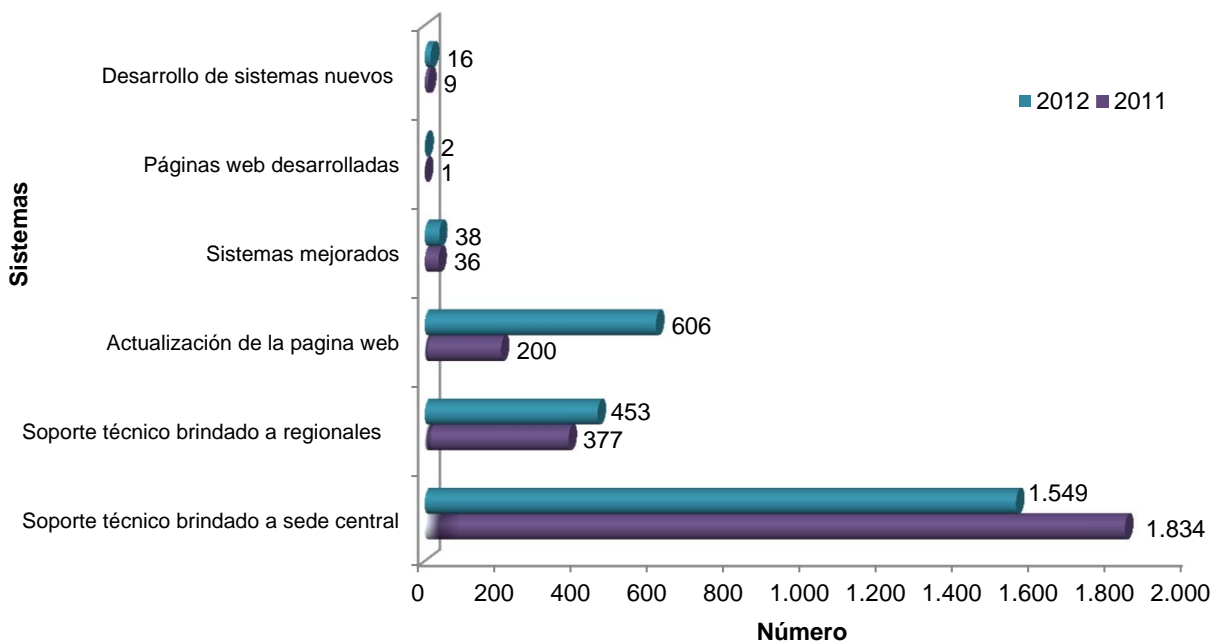

Gráfica 13-2.b. MAPAS ATENDIDOS EN LA DIRECCIÓN DE ADMINISTRACIÓN DE SISTEMAS DE INFORMACIÓN AMBIENTAL: AÑOS 2011-2012

Fuente: Autoridad Nacional del Ambiente. Dirección de Administración de Sistemas de Información Ambiental, 2011-2012

Gráfica 13-2.c. SISTEMA ATENDIDOS EN LA DIRECCIÓN DE ADMINISTRACIÓN DE SISTEMAS DE INFORMACIÓN AMBIENTAL : AÑOS 2011-2012

Fuente: Autoridad Nacional del Ambiente. Dirección de Administración de Sistemas de Información Ambiental, 2011-2012