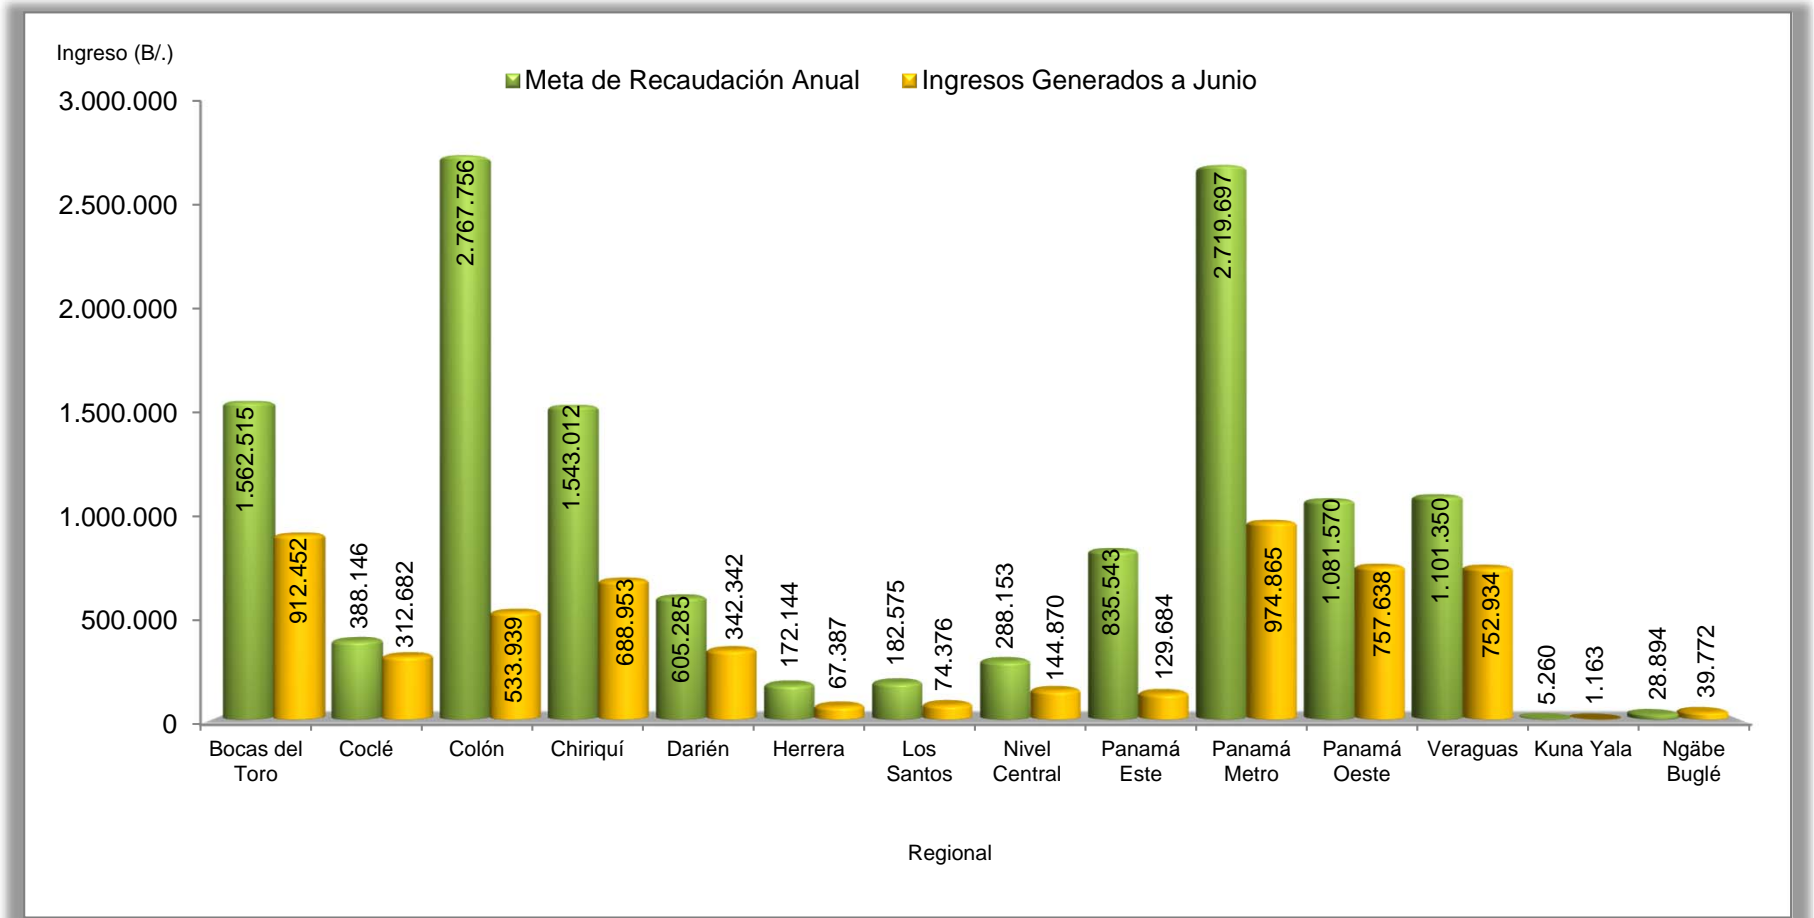

Gráfica 6-1.2.a. INGRESOS GENERADOS EN MIAMBIENTE, POR REGIONAL: ENERO-JUNIO 2016

Fuente: Ministerio de Ambiente. Oficina de Planificación de la Política Ambiental. Dirección de Administración y Finanzas, Año 2016 (I Semestre).