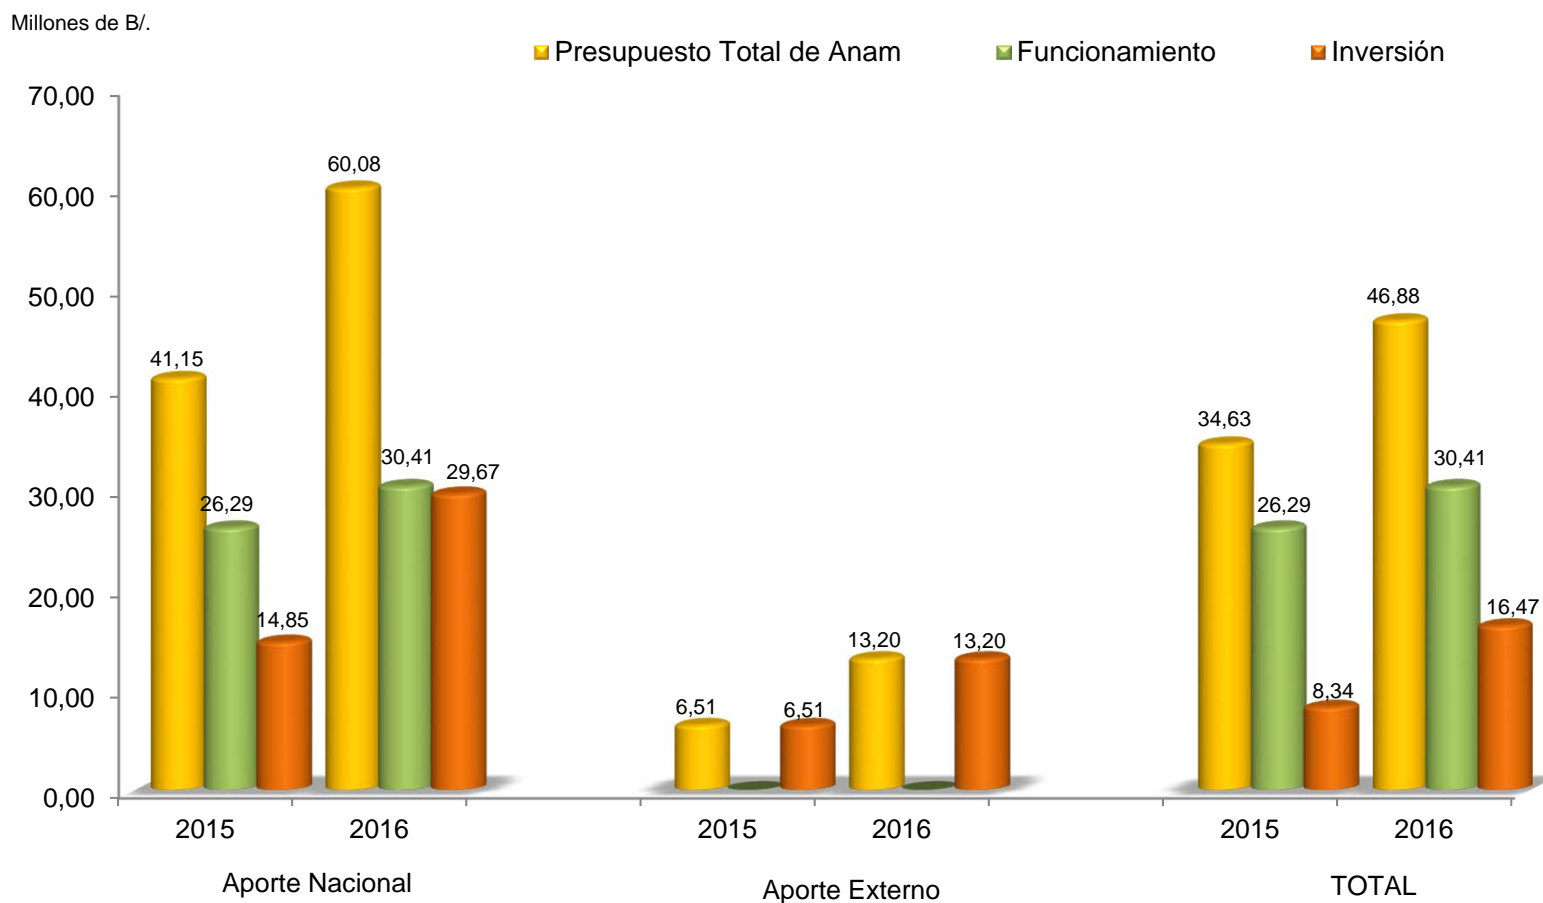

Gráfica 6-1.1.a. PRESUPUESTO DE FUNCIONAMIENTO E INVERSIÓN MODIFICADO, POR APOORTE: AÑOS 2015 Y 2016

Fuente: Ministerio de Ambiente. Oficina de Planificación de la Política Ambiental, Año 2016 (I Semestre).