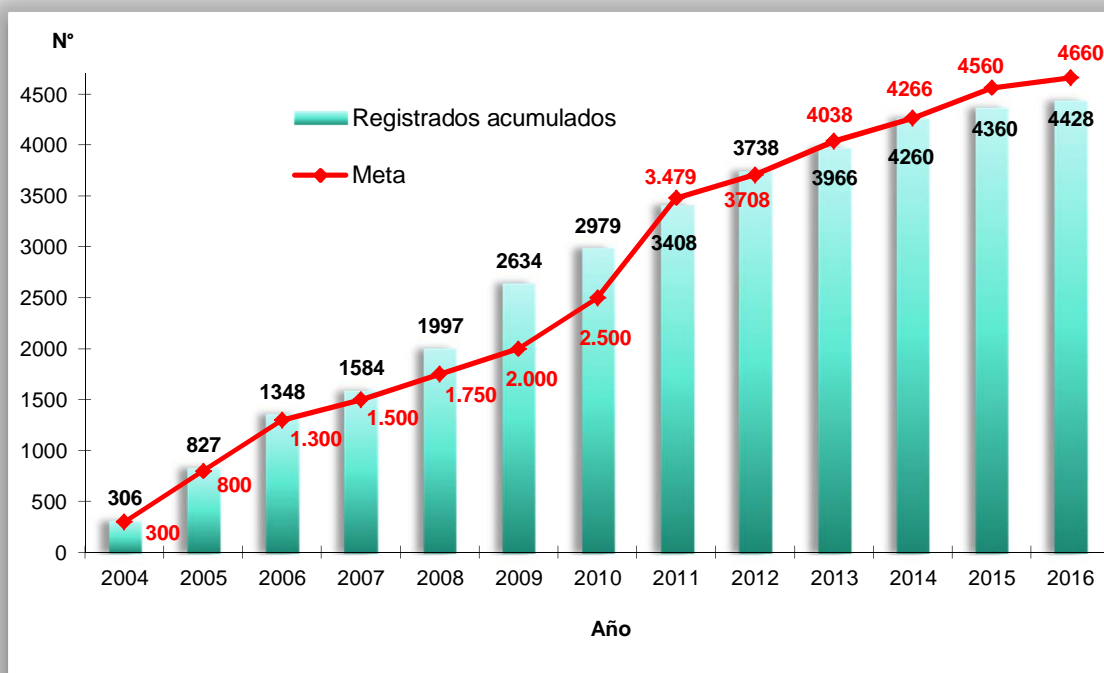

Cuadro 11-2. PERSONAS INSCRITAS EN EL PROGRAMA DE VOLUNTARIOS AMBIENTALES, POR SEXO, SEGÚN REGIONAL: ENERO-JUNIO 2016

Regional	Voluntarios Ambientales		
	Total	Sexo	
		Hombre	Mujer
TOTAL	68	24	44
Bocas del Toro	-	-	-
Coclé	-	-	-
Colón	10	3	7
Chiriquí	-	-	-
Darien	-	-	-
Herrera	19	7	12
Los Santos	39	14	25
Panamá Este	-	-	-
Panamá Metro	-	-	-
Panamá Oeste	-	-	-
Veraguas	-	-	-
Comarca Kuna Yala	-	-	-
Comarca Ngäbe Buglé	-	-	-

(-) Información nula o cero.

Fuente: Ministerio de Ambiente. Dirección de Fomento a la Cultura Ambiental, Año 2016 (I Semestre).

Gráfica 11-2.1.a. PERSONAS INSCRITAS EN EL PROGRAMA DE VOLUNTARIOS AMBIENTALES: AÑOS 2004 /2016