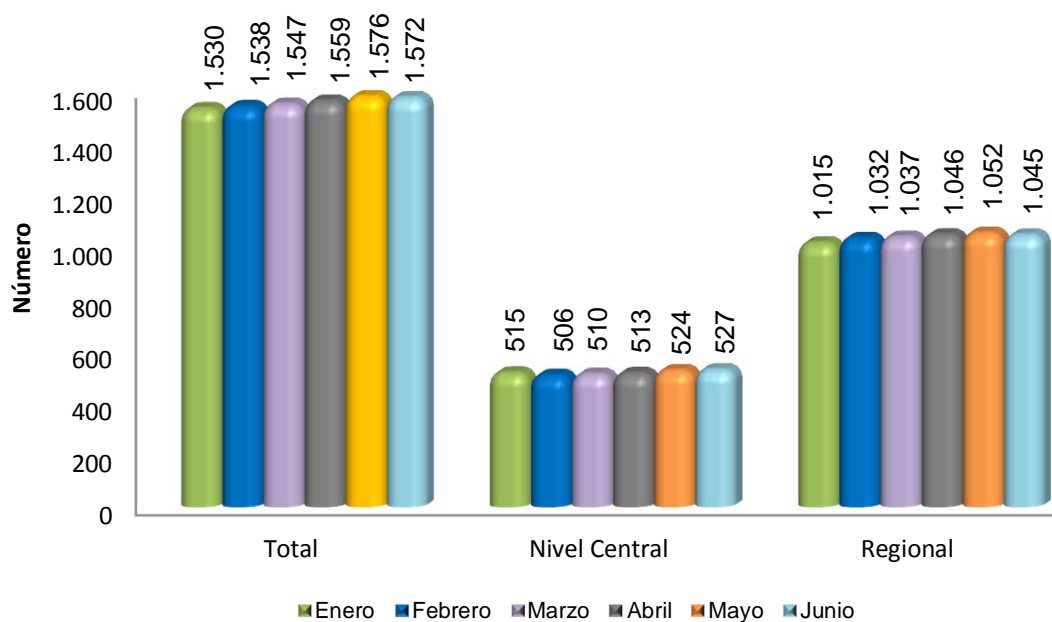

Gráfica 20-2. FUNCIONARIOS EN ANAM, POR SEXO: AÑO /2013

Fuente: Autoridad Nacional del Ambiente. Oficina de Recursos Humanos, año /2013(I Semestre).

Gráfica 20-3. FUNCIONARIOS EN ANAM, POR SEDE ADMINISTRATIVA: AÑO /2013