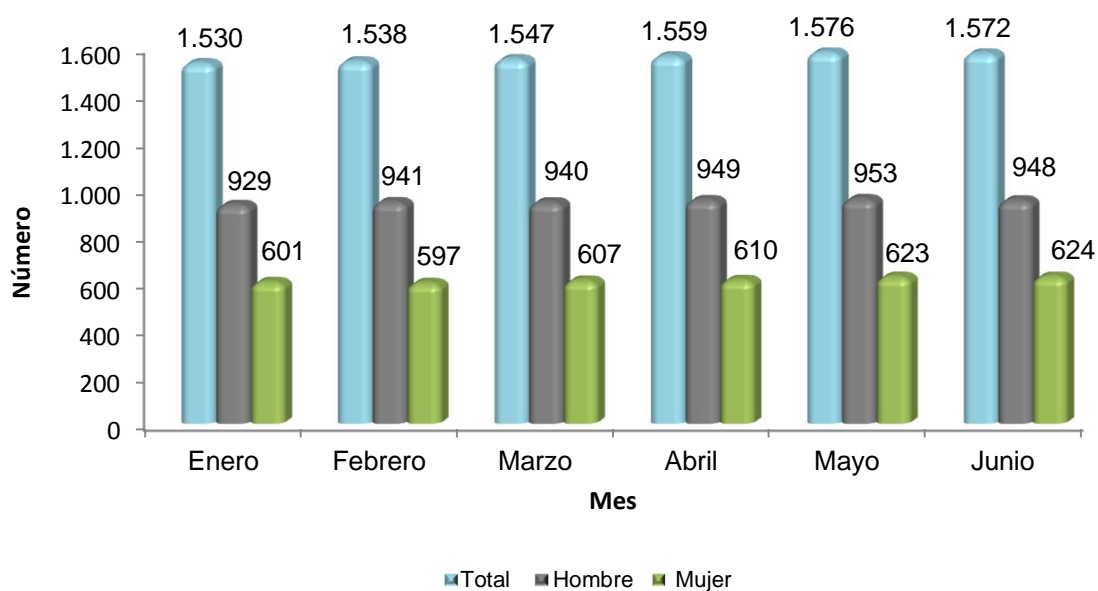

Gráfica 20-2. FUNCIONARIOS EN ANAM, POR SEXO: AÑO /2013

Fuente: Autoridad Nacional del Ambiente. Oficina de Recursos Humanos, año /2013(I Semestre).

Gráfica 20-3. FUNCIONARIOS EN ANAM, POR SEDE ADMINISTRATIVA: AÑO /2013