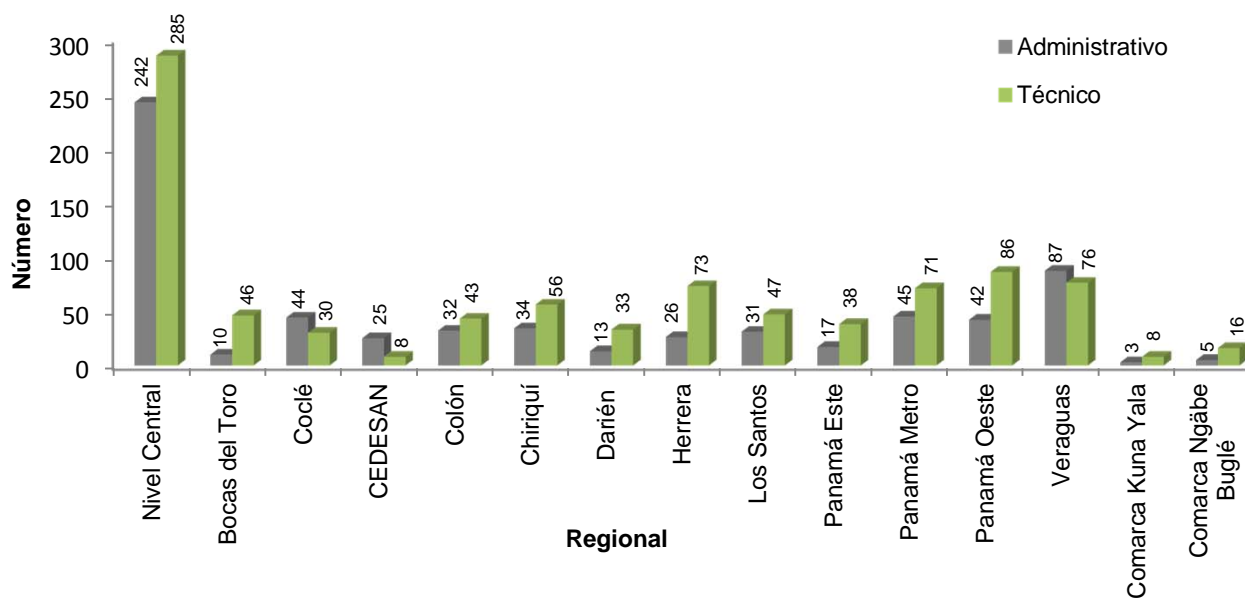

Gráfica 20-4. FUNCIONARIOS A NIVEL INSTITUCIONAL: AÑO /2013

Fuente: Autoridad Nacional del Ambiente. Oficina de Recursos Humanos, año /2013(I Semestre).

Gráfica 20-5. FUNCIONARIOS PERMANENTES EN CARRERA ADMINISTRATIVA: AÑO /2013