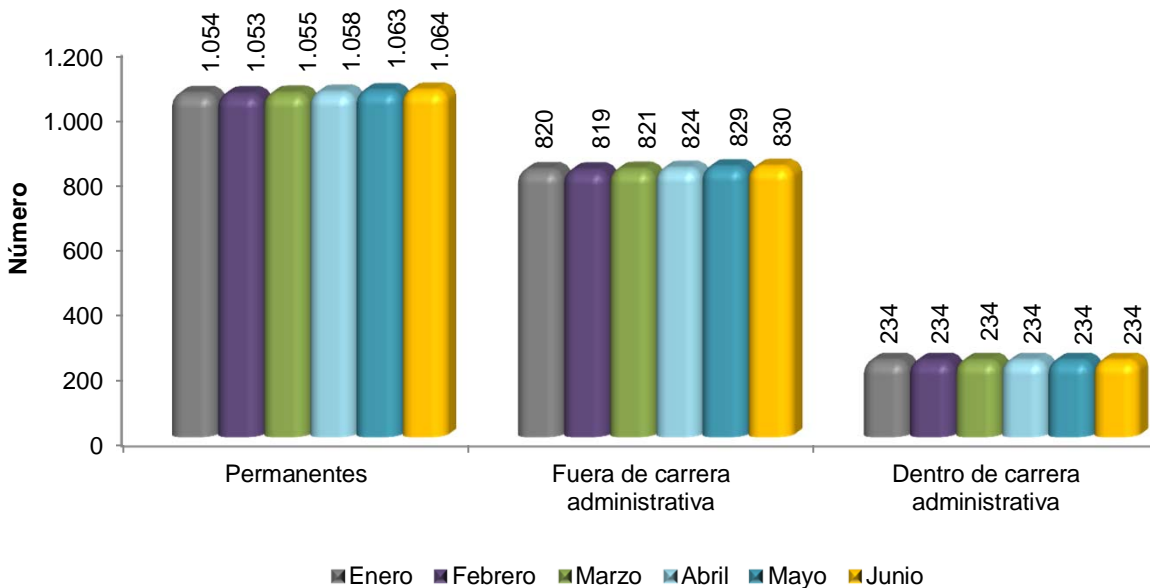

Gráfica 20-4. FUNCIONARIOS A NIVEL INSTITUCIONAL: AÑO /2013

Fuente: Autoridad Nacional del Ambiente. Oficina de Recursos Humanos, año /2013(I Semestre).

Gráfica 20-5. FUNCIONARIOS PERMANENTES EN CARRERA ADMINISTRATIVA: AÑO /2013