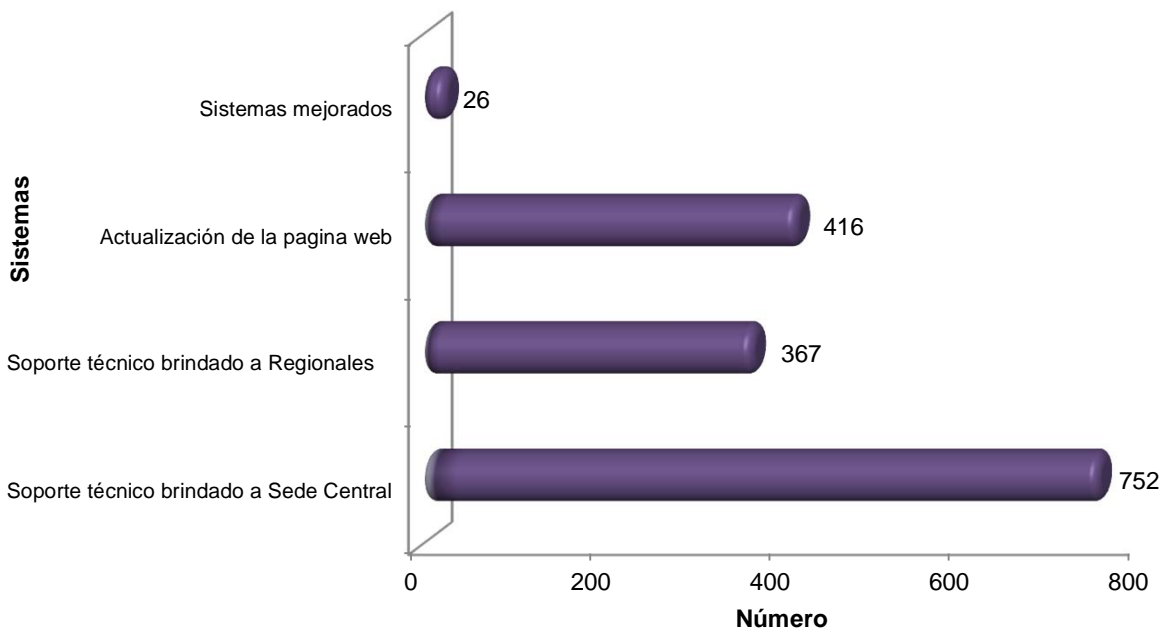

Gráfica 13-2.b. MAPAS ATENDIDOS EN LA DIRECCIÓN DE ADMINISTRACIÓN DE SISTEMAS DE INFORMACIÓN AMBIENTAL: AÑO /2013

Fuente: Autoridad Nacional del Ambiente. Dirección de Administración de Sistemas de Información Ambiental, año /2013(I Semestre).

Gráfica 13-2.c. SISTEMA ATENDIDOS EN LA DIRECCIÓN DE ADMINISTRACIÓN DE SISTEMAS DE INFORMACIÓN AMBIENTAL : AÑO /2013

Fuente: Autoridad Nacional del Ambiente. Dirección de Administración de Sistemas de Información Ambiental, año /2013 (I Semestre).