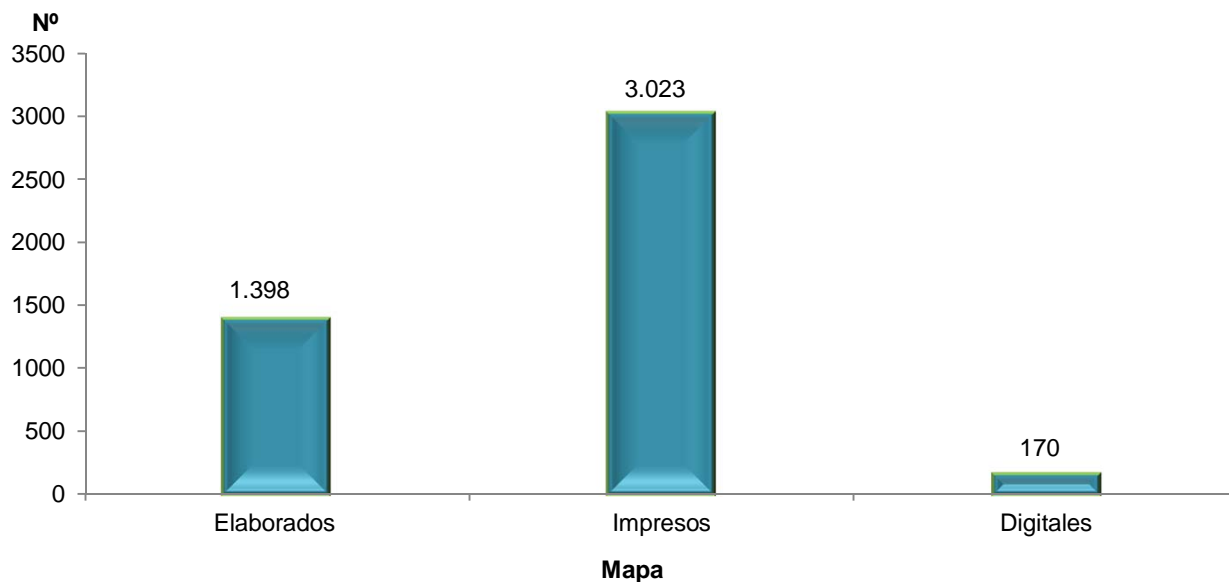

Gráfica 13-2.b. MAPAS ATENDIDOS EN LA DIRECCIÓN DE ADMINISTRACIÓN DE SISTEMAS DE INFORMACIÓN AMBIENTAL: AÑO /2013

Fuente: Autoridad Nacional del Ambiente. Dirección de Administración de Sistemas de Información Ambiental, año /2013(I Semestre).

Gráfica 13-2.c. SISTEMA ATENDIDOS EN LA DIRECCIÓN DE ADMINISTRACIÓN DE SISTEMAS DE INFORMACIÓN AMBIENTAL : AÑO /2013

Fuente: Autoridad Nacional del Ambiente. Dirección de Administración de Sistemas de Información Ambiental, año /2013 (I Semestre).