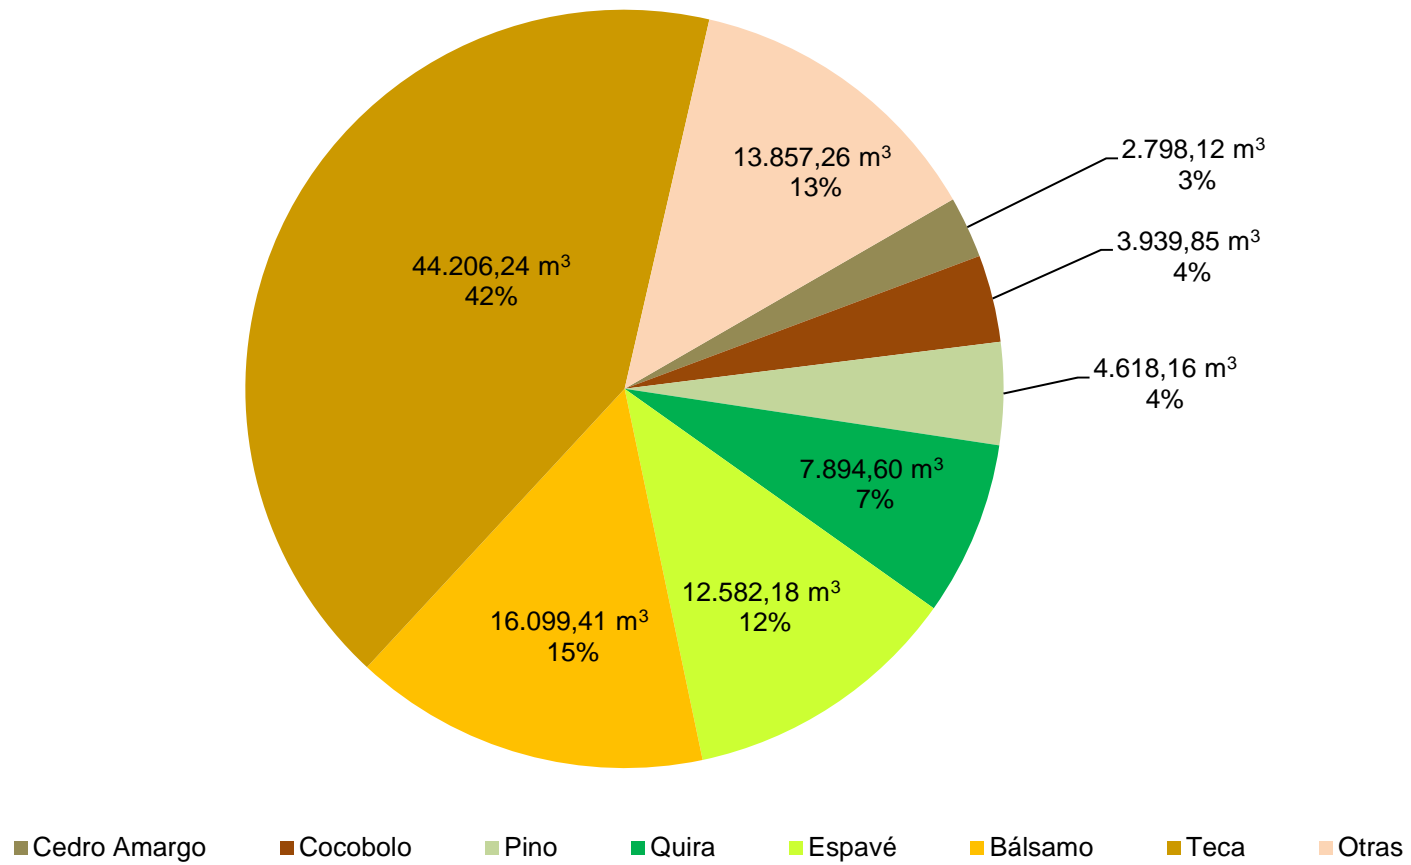

Gráfica 3-6.b. VOLUMEN DE MADERA MOVILIZADO EN LA REPÚBLICA DE PANAMÁ, SEGÚN ESPECIE: AÑO 2014

Fuente: Autoridad Nacional del Ambiente. Dirección de Gestión Integrada de Cuencas Hidrográficas. Departamento de Desarrollo y Manejo Forestal, Año 2014.