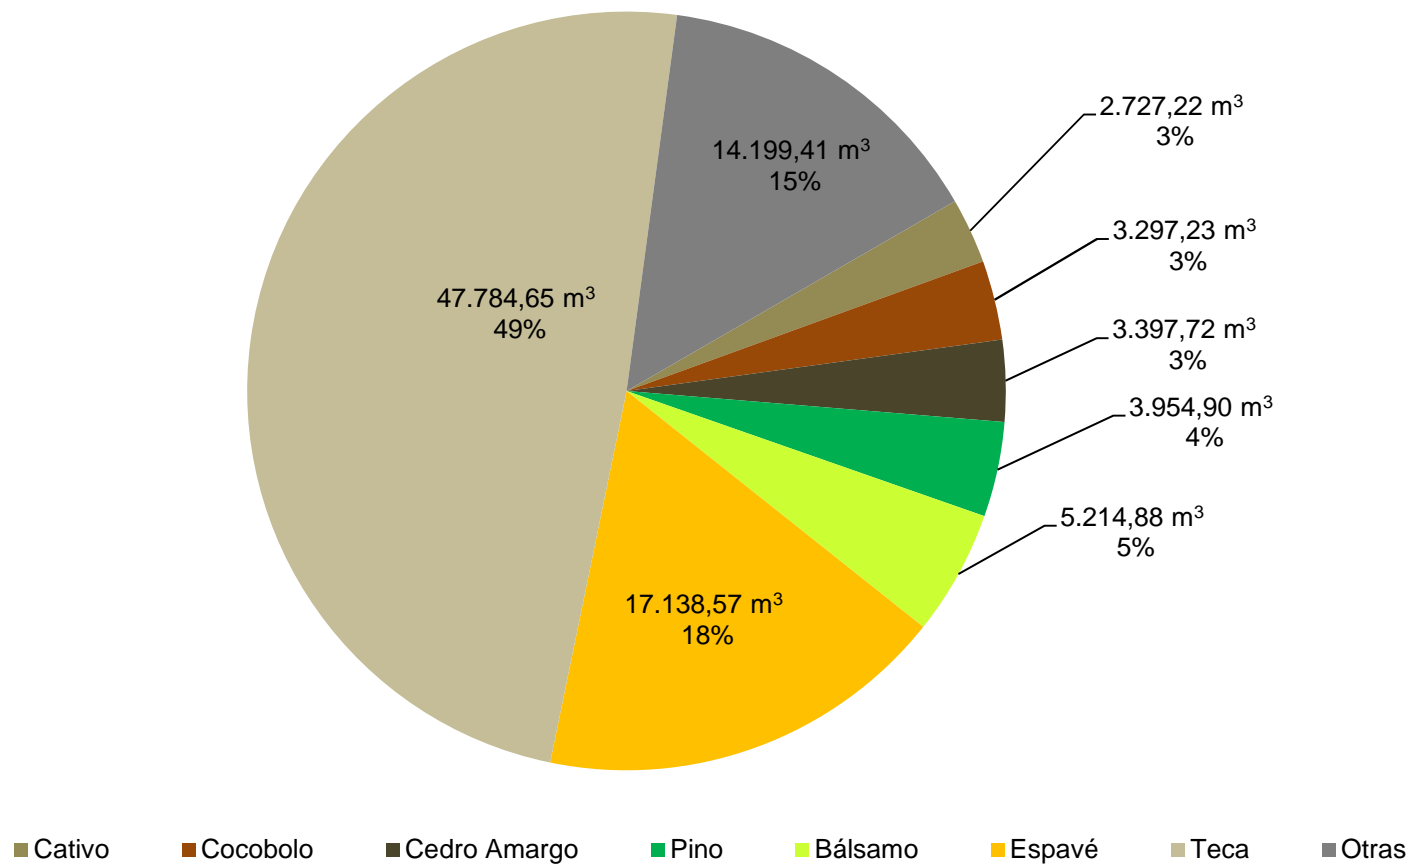

Gráfica 3-6.b. VOLUMEN DE MADERA MOVILIZADO EN LA REPÚBLICA DE PANAMÁ, SEGÚN ESPECIE: AÑO 2013

Fuente: Autoridad Nacional del Ambiente. Dirección de Gestión Integrada de Cuencas Hidrográficas. Departamento de Desarrollo y Manejo Forestal, Año 2013.