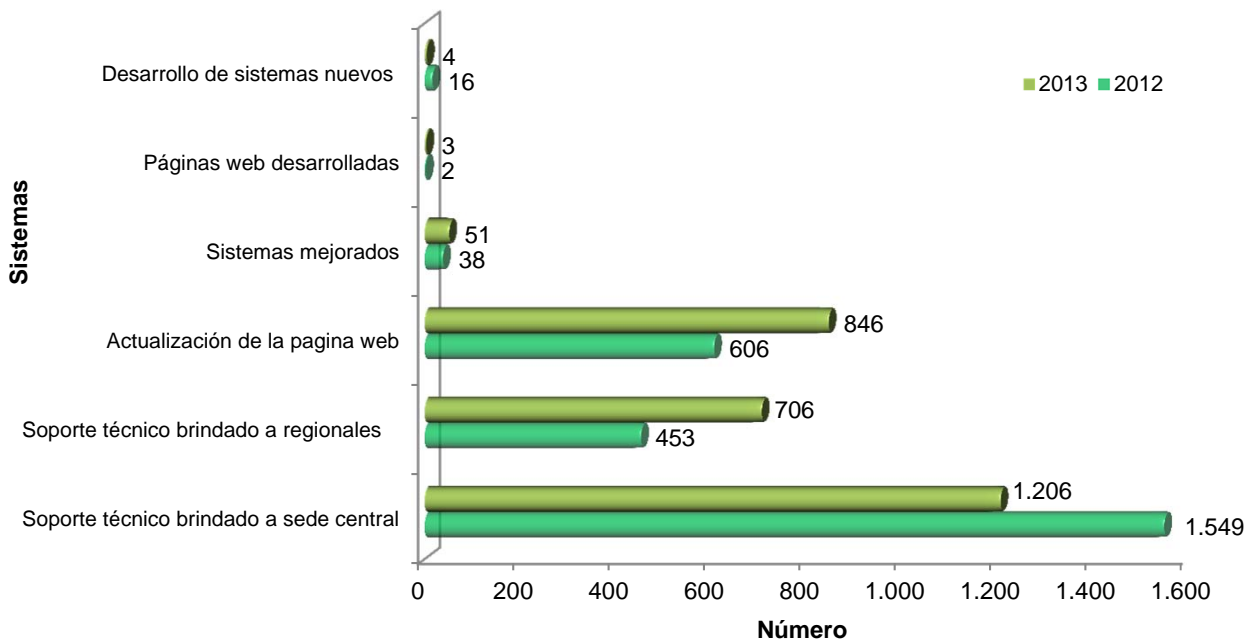

Gráfica 13-2.b. MAPAS ATENDIDOS EN LA DIRECCIÓN DE ADMINISTRACIÓN DE SISTEMAS DE INFORMACIÓN AMBIENTAL: AÑOS 2012-2013

Fuente: Autoridad Nacional del Ambiente. Dirección de Administración de Sistemas de Información Ambiental, 2012-2013

Gráfica 13-2.c. SISTEMA ATENDIDOS EN LA DIRECCIÓN DE ADMINISTRACIÓN DE SISTEMAS DE INFORMACIÓN AMBIENTAL : AÑOS 2012-2013

Fuente: Autoridad Nacional del Ambiente. Dirección de Administración de Sistemas de Información Ambiental, 2012-2013