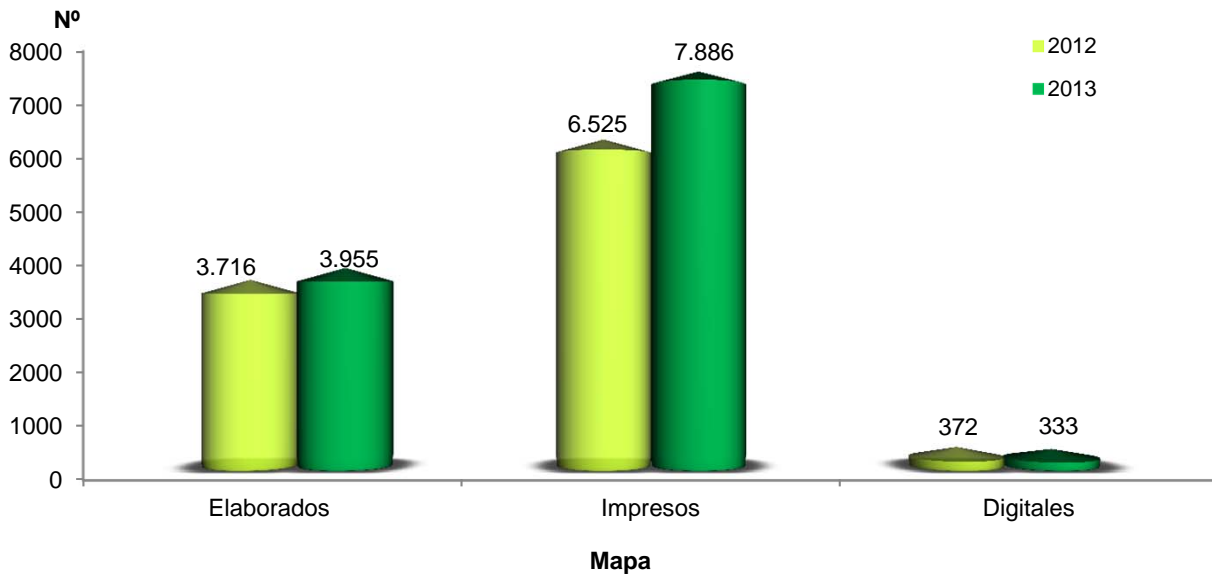

Gráfica 13-2.b. MAPAS ATENDIDOS EN LA DIRECCIÓN DE ADMINISTRACIÓN DE SISTEMAS DE INFORMACIÓN AMBIENTAL: AÑOS 2012-2013

Fuente: Autoridad Nacional del Ambiente. Dirección de Administración de Sistemas de Información Ambiental, 2012-2013

Gráfica 13-2.c. SISTEMA ATENDIDOS EN LA DIRECCIÓN DE ADMINISTRACIÓN DE SISTEMAS DE INFORMACIÓN AMBIENTAL : AÑOS 2012-2013

Fuente: Autoridad Nacional del Ambiente. Dirección de Administración de Sistemas de Información Ambiental, 2012-2013