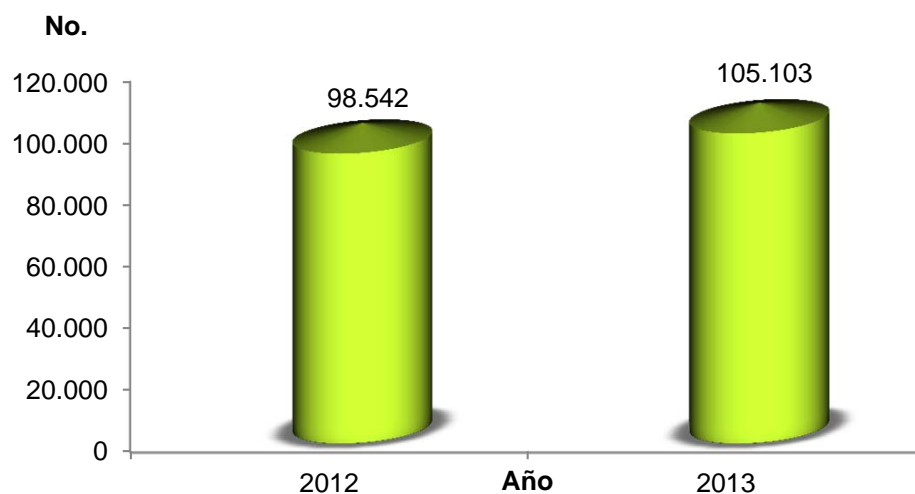

Cuadro 11-5. POBLACIÓN SENSIBILIZADA EN TEMAS AMBIENTALES, SEGÚN REGIONAL :  
AÑOS 2012-2013

Regionales	Personas sensibilizadas en temas Ambientales													
	2012	2013												
		Total	Ene	Feb	Mar	Abr	May	Jun	Jul	Ago	Sep	Oct	Nov	Dic
<b>TOTAL</b>	<b>98.542</b>	<b>105.103</b>	<b>9.703</b>	<b>9.710</b>	<b>12.924</b>	<b>10.577</b>	<b>9.785</b>	<b>16.212</b>	<b>6.824</b>	<b>5.018</b>	<b>9.595</b>	<b>5.426</b>	<b>8.010</b>	<b>1.319</b>
Bocas del Toro	10.109	14.830	110	583	1982	1.168	1175	3.153	1554	436	4.523	146	-	-
Coclé	4.531	5.324	526	80	3977	128	198	51	27	-	150	-	187	-
Colón	2.132	1.777	59	63	910	28	25	28	35	58	48	229	284	10
Chiriquí	14.360	12.259	1.379	109	2.038	1545	581	781	709	817	1027	2434	384	455
Darién	197	3.580	-	161	171	62	91	484	484	627	617	135	748	-
Herrera	5.820	2.859	888	127	66	315	232	-	-	10	194	653	374	-
Los Santos	3.376	1.604	-	130	173	-	350	200	406	151	-	-	151	43
Panamá Este	4.019	7.216	5.520	900	56	20	70	8	147	174	31	-	200	90
Panamá Metro	18.346	25.944	171	3.275	2.019	2.948	5.049	4.359	761	647	1153	584	4488	490
Panamá Oeste	8.796	9.741	206	624	266	1.868	971	2.141	547	1.087	1.019	547	465	-
Veraguas	10.891	10.987	352	2.953	1.121	1887	440	1.665	492	909	308	478	250	132
Nivel central	13.879	8.886	477	700	137	596	547	3342	1662	102	525	220	479	99
Comarca Kuna Yala	102	-	-	-	-	-	-	-	-	-	-	-	-	-
Comarca Ngäbe Buglé	1.984	96	15	5	8	12	56	-	-	-	-	-	-	-

(-) Información nula o cero.

Fuente: Autoridad Nacional del Ambiente. Dirección de Fomento a la Cultura Ambiental, 2012-2013.

Gráfica 11-5.a. POBLACIÓN SENSIBILIZADA EN TEMAS AMBIENTALES, POR SEXO: AÑOS 2012-2013