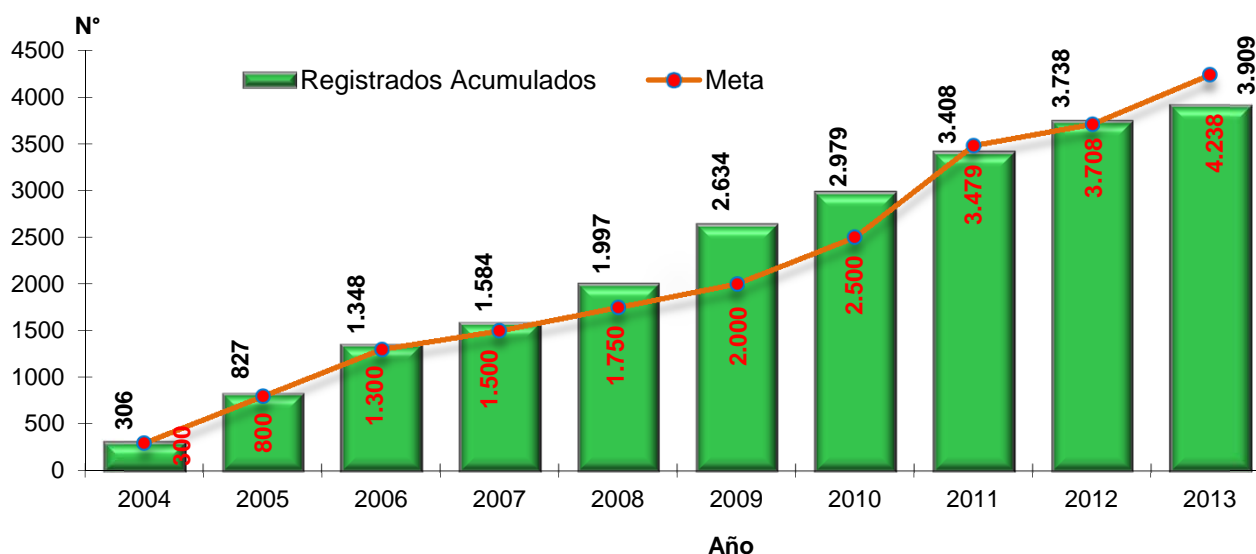

Cuadro 11-2. PERSONAS INSCRITAS EN EL PROGRAMA DE VOLUNTARIOS AMBIENTALES, POR SEXO, SEGÚN REGIONAL: AÑOS 2012- 2013

Regional	Voluntarios Ambientales					
	Total	2012		Total	2013	
		Sexo			Sexo	
		Hombre	Mujer		Hombre	Mujer
TOTAL	330	181	149	228	77	151
Bocas del Toro	7	3	4	13	5	8
Coclé	77	34	43	10	5	5
Colón	6	3	3	58	17	41
Chiriquí	51	20	31	45	11	34
Darien	-	-	-	25	17	8
Herrera	3	3	-	51	16	35
Los Santos	-	-	-	-	-	-
Panamá Este	73	48	25	-	-	-
Panamá Metro	2	-	2	12	6	6
Panamá Oeste	87	58	29	14	-	14
Veraguas	2	-	2	-	-	-
Comarca Kuna Yala	22	12	10	-	-	-
Comarca Ngäbe Buglé	-	-	-	-	-	-

(-) Información nula o cero.

Fuente: Autoridad Nacional del Ambiente. Dirección de Fomento a la Cultura Ambiental, 2012-2013.

Gráfica 11-2.1. PERSONAS INSCRITAS EN EL PROGRAMA DE VOLUNTARIOS AMBIENTALES: AÑOS 2004-2013