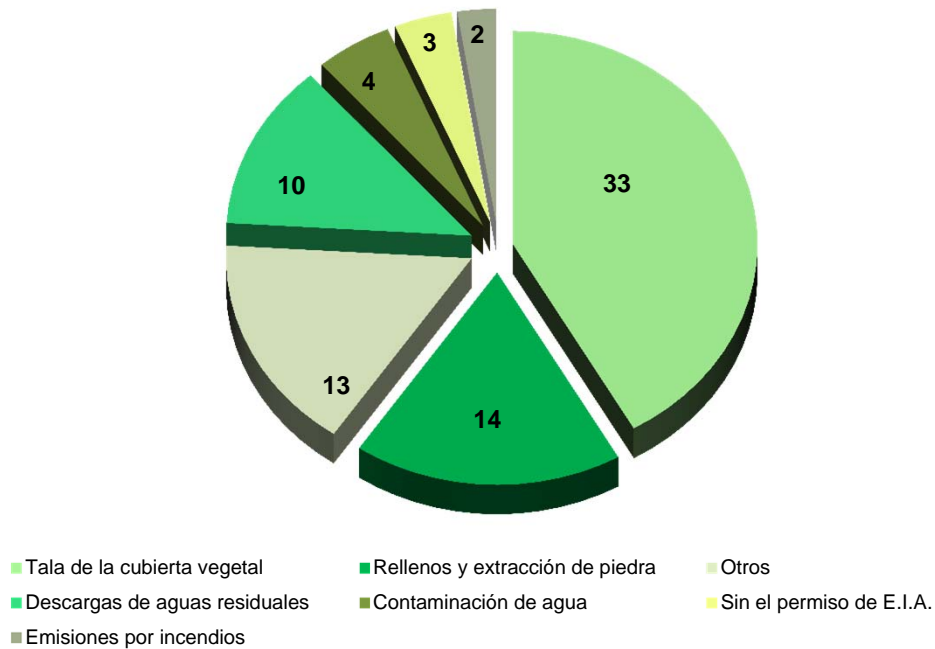

Gráfica 10.2.a. VALORACIONES ECONÓMICAS REALIZADAS: AÑOS 2012-2013

Gráfica 10-2.b. VALORACIONES ECONÓMICAS REALIZADAS, POR DAÑOS AMBIENTALES, SEGÚN TIPO: AÑOS 2012-2013

Fuente: Autoridad Nacional del Ambiente. Oficina de Planificación de la Política Ambiental