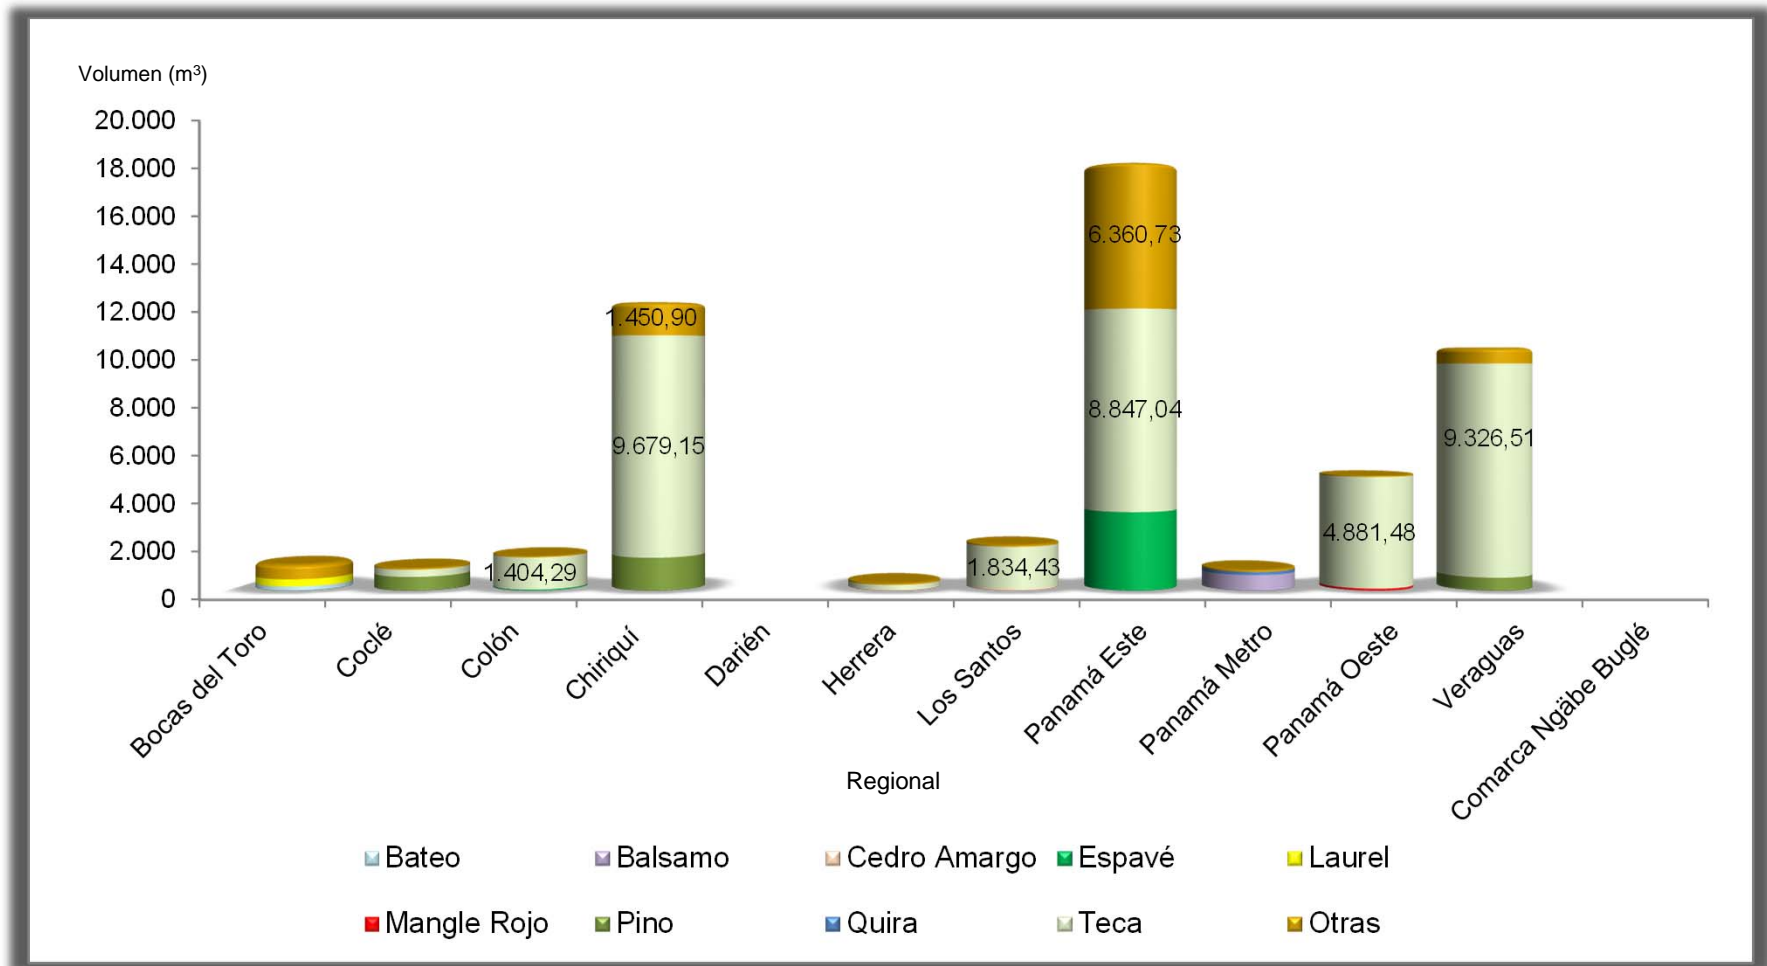

Gráfica 3-6.c. VOLUMEN DE MADERA MOVILIZADO EN LA REPÚBLICA DE PANAMÁ, POR ESPECIE, SEGÚN REGIONAL: ENERO-JUNIO 2015

Fuente: Ministerio de Ambiente. Dirección de Gestión Integrada de Cuencas Hidrográficas, Año 2015 (I Semestre).