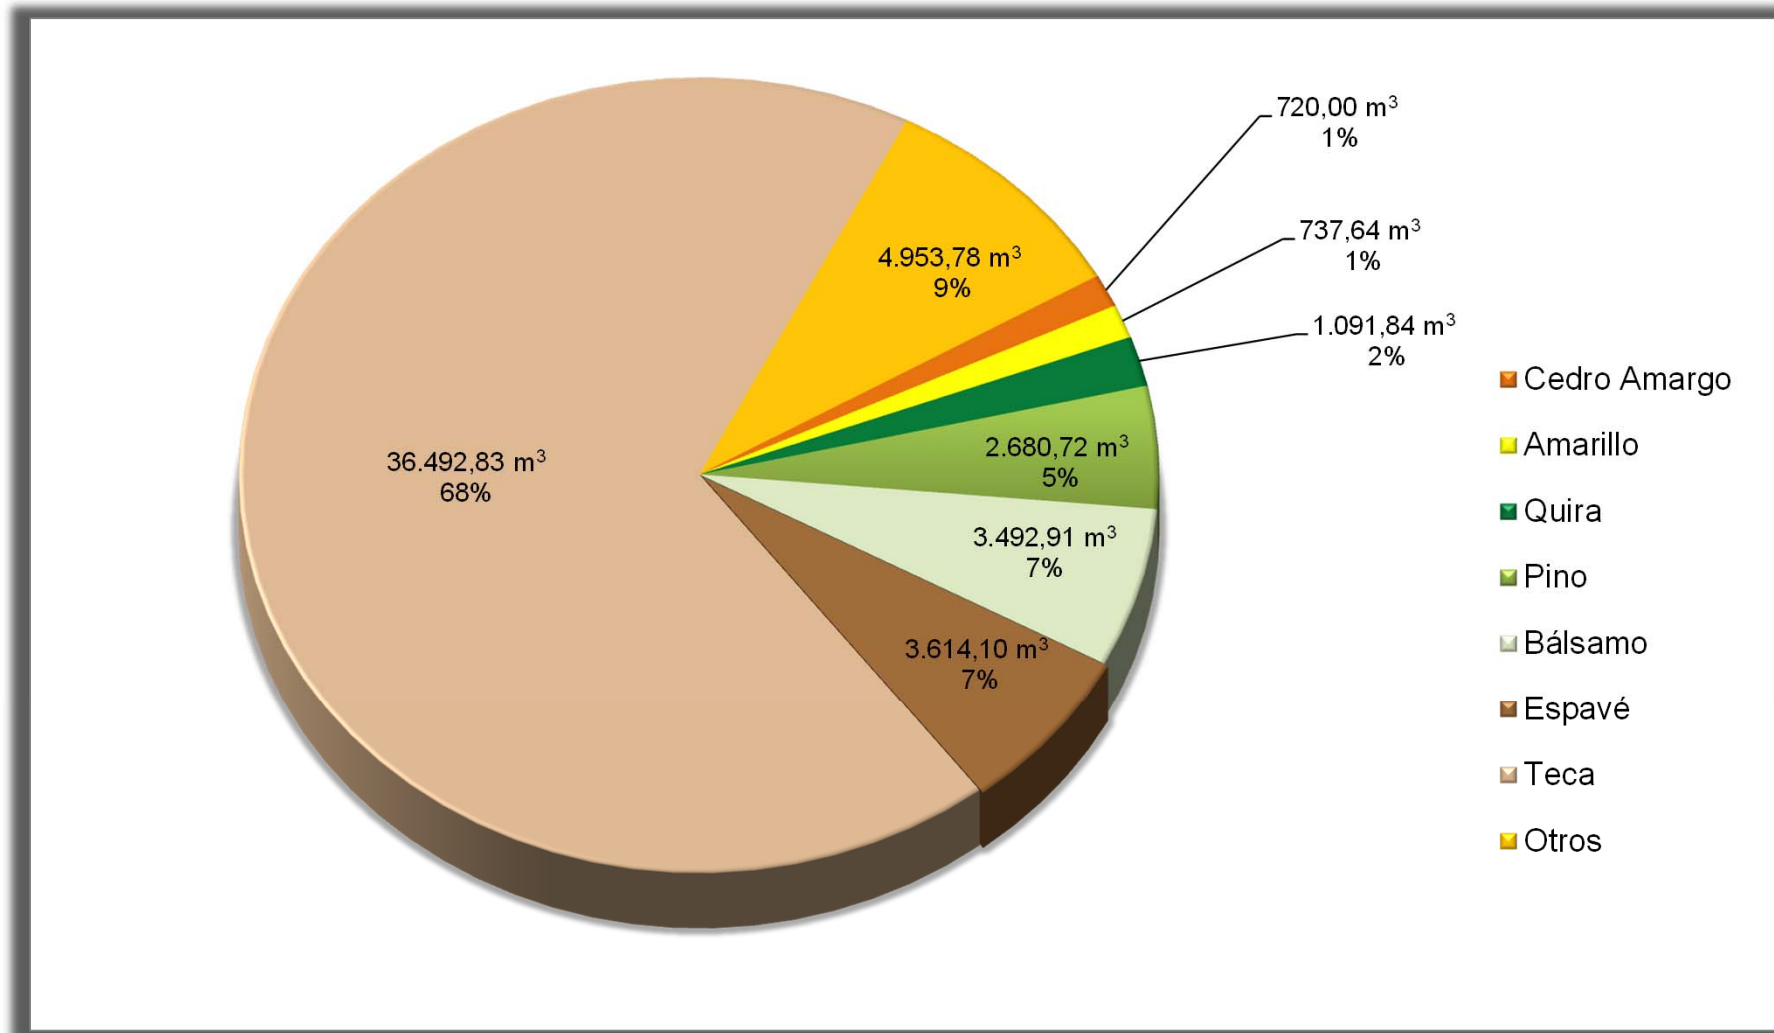

Gráfica 3-6.b. VOLUMEN DE MADERA MOVILIZADO EN LA REPÚBLICA DE PANAMÁ, POR ESPECIE: ENERO-JUNIO 2015

Fuente: Ministerio de Ambiente. Dirección de Gestión Integrada de Cuencas Hidrográficas. Departamento de Desarrollo y Manejo Forestal, Año 2015 (I Semestre).