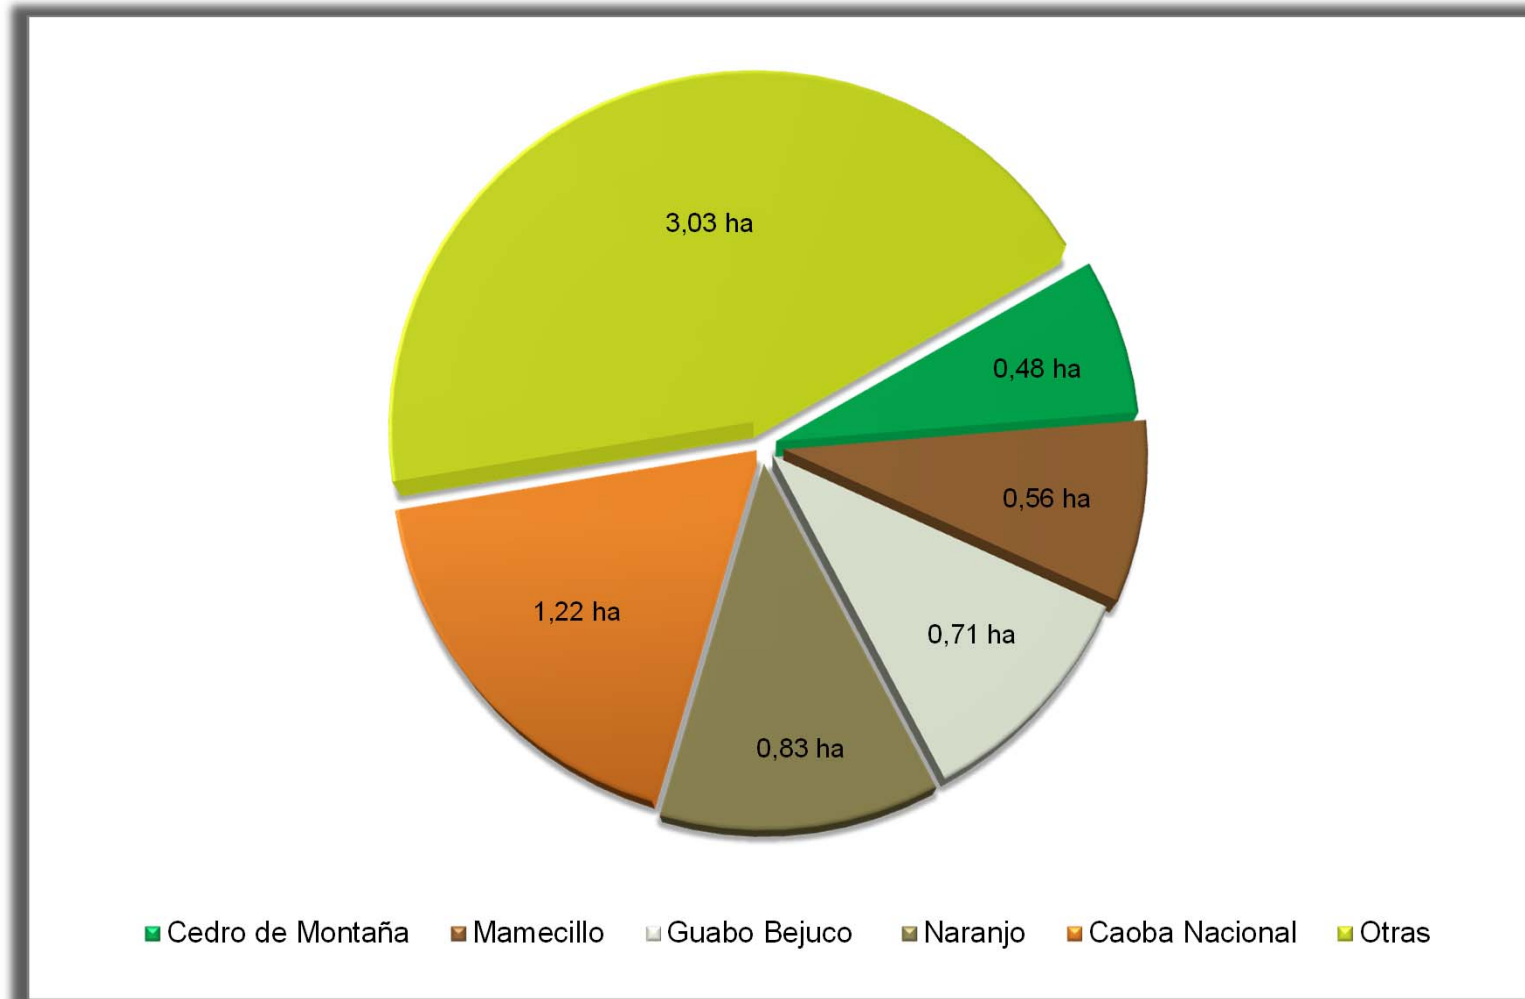

Gráfica 1-1.a. SUPERFICIE REFORESTADA EN LA REPÚBLICA DE PANAMÁ, POR ESPECIE: ENERO-JUNIO 2015

Fuente: Ministerio de Ambiente. Dirección de Gestión Integrada de Cuencas Hidrográficas. Departamento de Desarrollo y Manejo Forestal, Año 2015 (I Semestre).