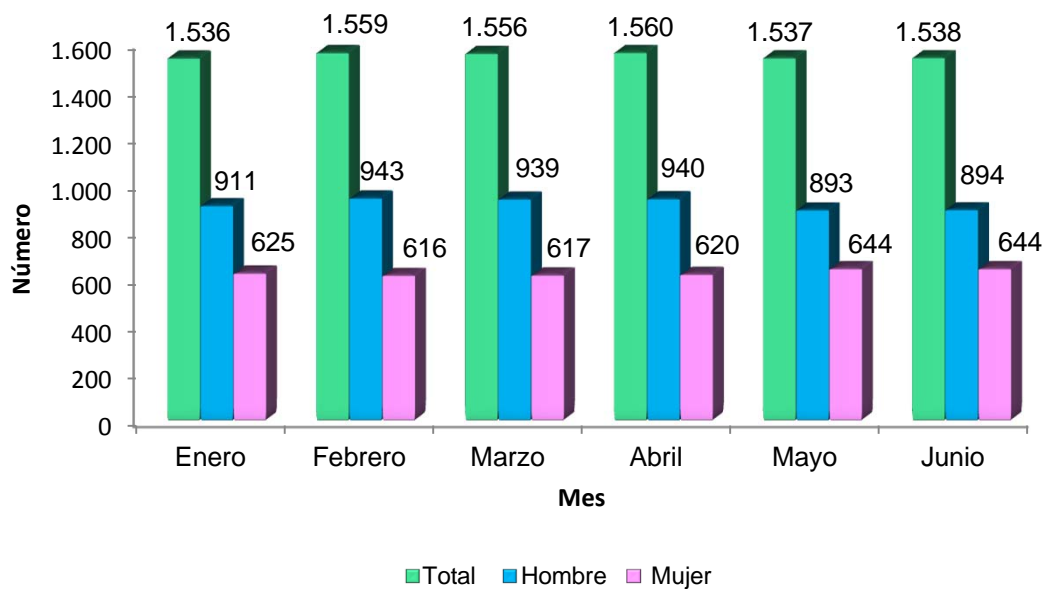

Gráfica 20-2. FUNCIONARIOS EN ANAM, POR SEXO: AÑO /2014

Fuente: Autoridad Nacional del Ambiente. Oficina de Recursos Humanos, año /2014(I Semestre).

Gráfica 20-3. FUNCIONARIOS EN ANAM, POR SEDE ADMINISTRATIVA: AÑO /2014