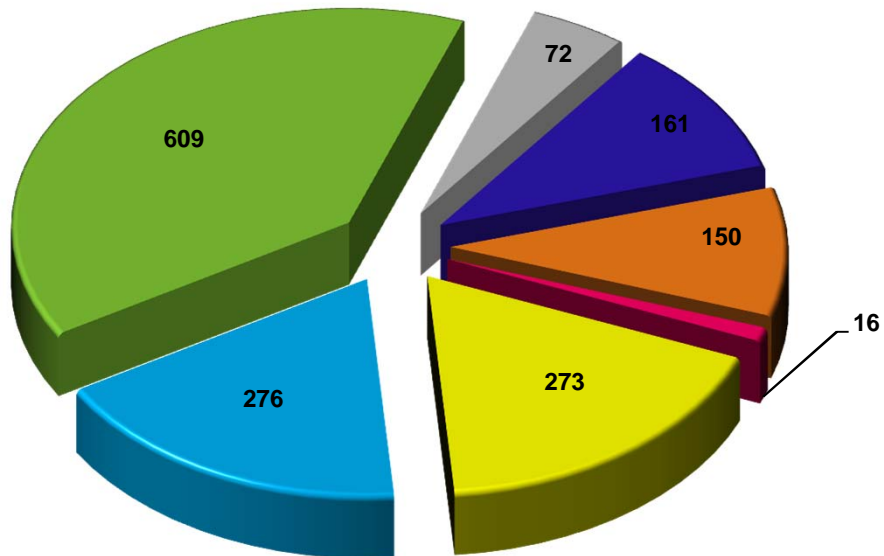

Gráfica 11-4. ESCUELAS CON PROGRAMAS DE BANDERA AZUL ECOLÓGICA ,GLOBE, CONÉCTATE AL CONOCIMIENTO Y CON GUIAS DIDÁCTICAS: AÑOS 2000/2014

- Globe
- Reciclaje
- Conéctate al Conocimiento
- Conéctate al Conocimiento/ Guías Didácticas
- Red de Educadores
- Bandera Azul
- Guías Didácticas

NOTA: El número de escuelas es acumulativo.

Fuente: Autoridad Nacional del Ambiente. Dirección de Fomento a la Cultura Ambiental, años 2000/2014.