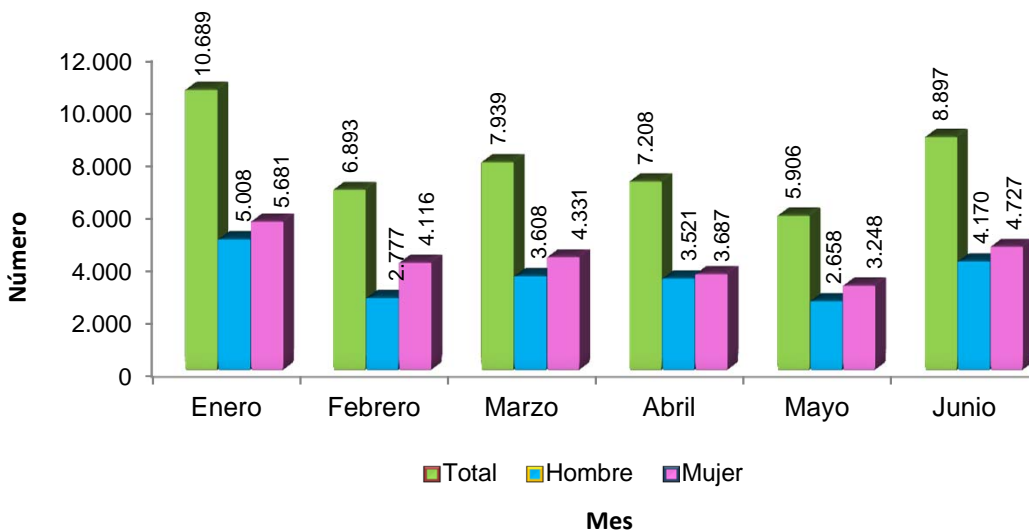

Cuadro 11-5. POBLACIÓN SENSIBILIZADA EN TEMAS AMBIENTALES, SEGÚN REGIONAL :  
AÑO /2014

Regionales	Personas sensibilizadas en temas Ambientales						
	Total	Mes					
		Ene	Feb	Mar	Abr	May	Jun
<b>TOTAL</b>	<b>47.532</b>	<b>10.689</b>	<b>6.893</b>	<b>7.939</b>	<b>7.208</b>	<b>5.906</b>	<b>8.897</b>
Bocas del Toro	5.492	-	-	2.572	1.432	578	910
Coclé	3.593	5	1.952	489	484	163	500
Colón	1.795	17	1	1.416	-	78	283
Chiriquí	8.864	2.811	499	1.745	1.073	1.034	1.702
Darién	197	37	11	14	-	-	135
Herrera	2.037	1.511	55	54	186	231	-
Los Santos	2.253	-	-	-	1.746	159	348
Panamá Este	6.917	4.721	19	515	958	393	311
Panamá Metro	2.134	-	-	-	-	673	1.461
Panamá Oeste	4.465	102	651	316	558	1.650	1.188
Veraguas	6.059	382	3.496	767	329	158	927
Nivel central	3.726	1.103	209	51	442	789	1.132
Comarca Kuna Yala	-	-	-	-	-	-	-
Comarca Ngäbe Buglé	-	-	-	-	-	-	-

(-) Información nula o cero.

Fuente: Autoridad Nacional del Ambiente. Dirección de Fomento a la Cultura Ambiental, año /2014 (I Semestre).

Gráfica 11-5.a. POBLACION SENSIBILIZADA EN TEMAS AMBIENTALES, POR SEXO:  
AÑO/ 2014