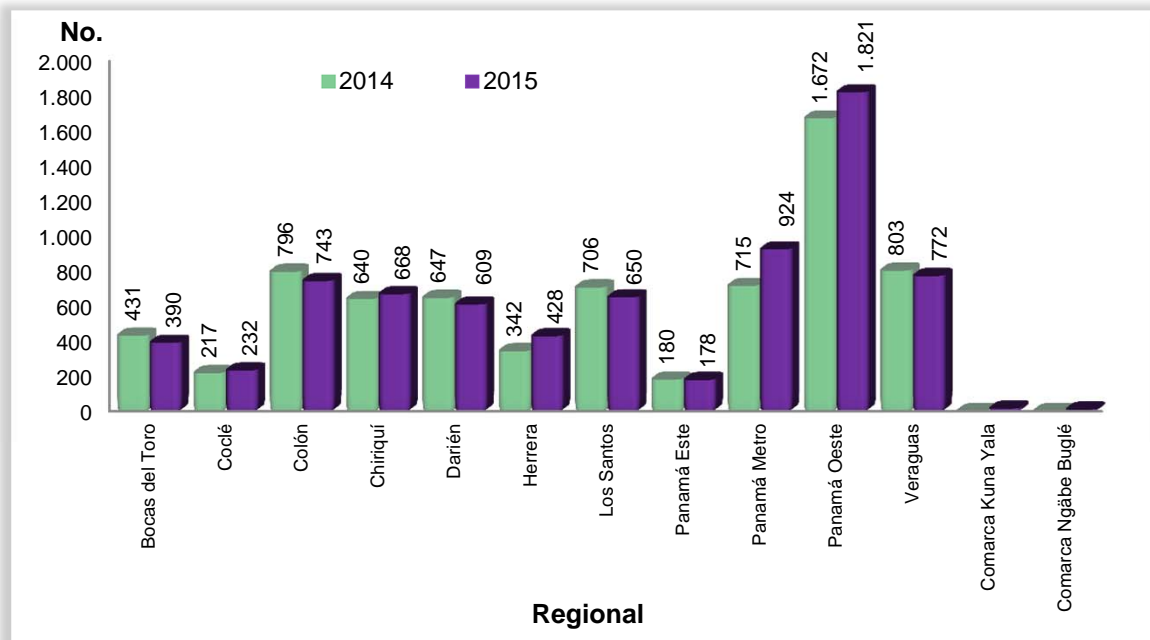

Gráfica 8-18.a. PATRULLAJE EN ÁREAS PROTEGIDAS, SEGÚN REGIONAL: AÑOS 2014- 2015

Fuente: Ministerio de Ambiente. Dirección de Áreas Protegidas y Vida Silvestre, 2014-2015.