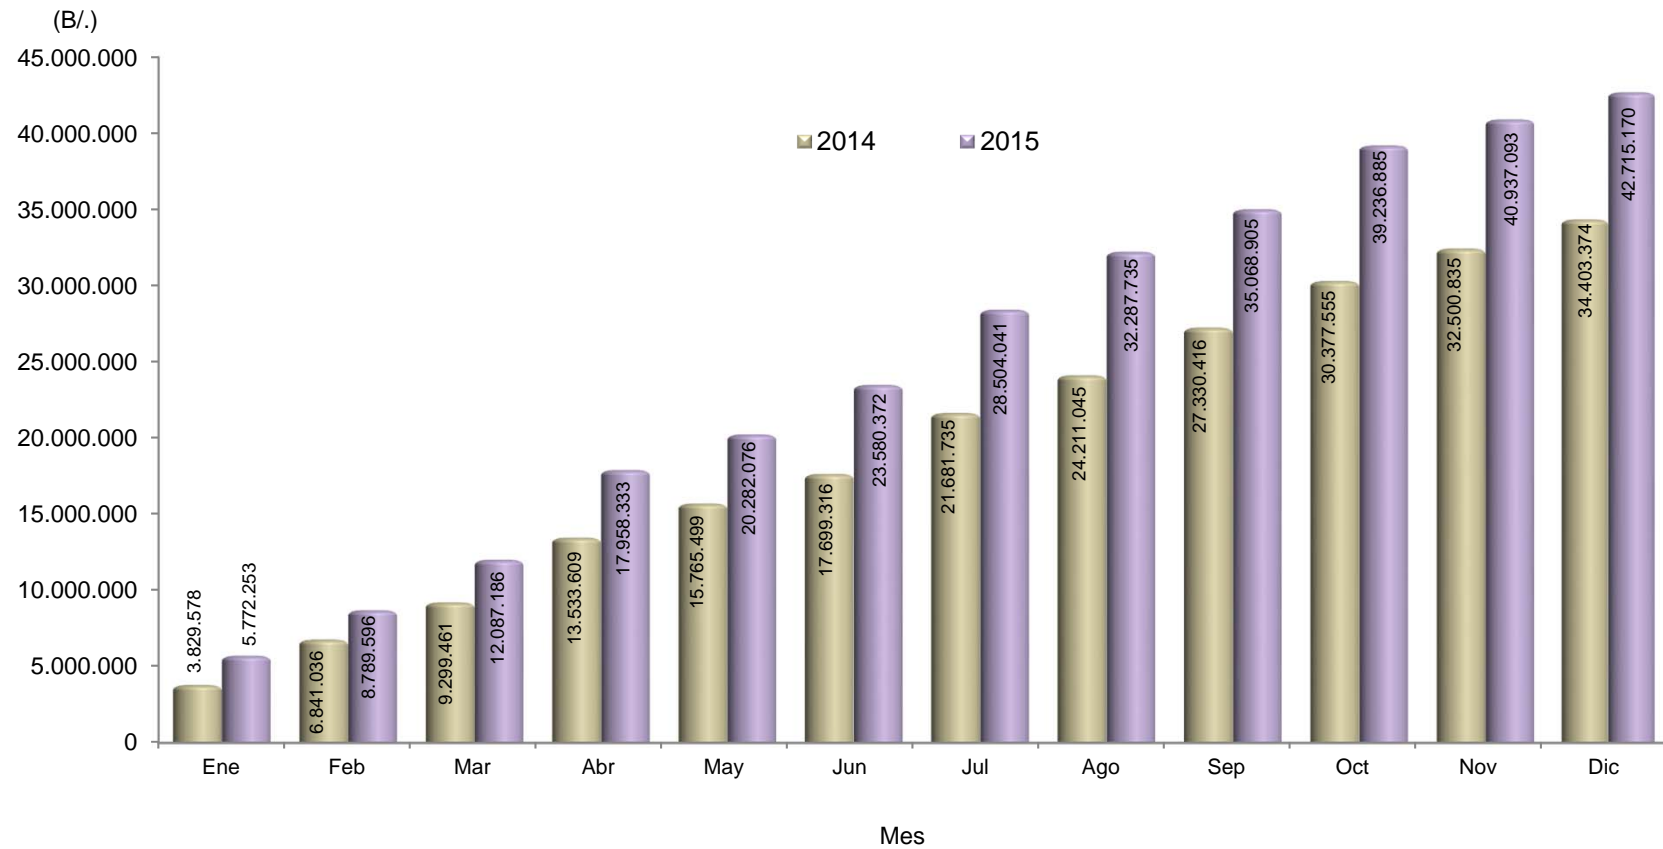

Gráfica 6-1.a. PRESUPUESTO LEY MODIFICADO DE FUNCIONAMIENTO E INVERSIÓN ASIGNADO MENSUALMENTE: AÑOS 2014-2015

Fuente: Ministerio de Ambiente. Oficina de Planificación de la Política Ambiental, Año 2015.