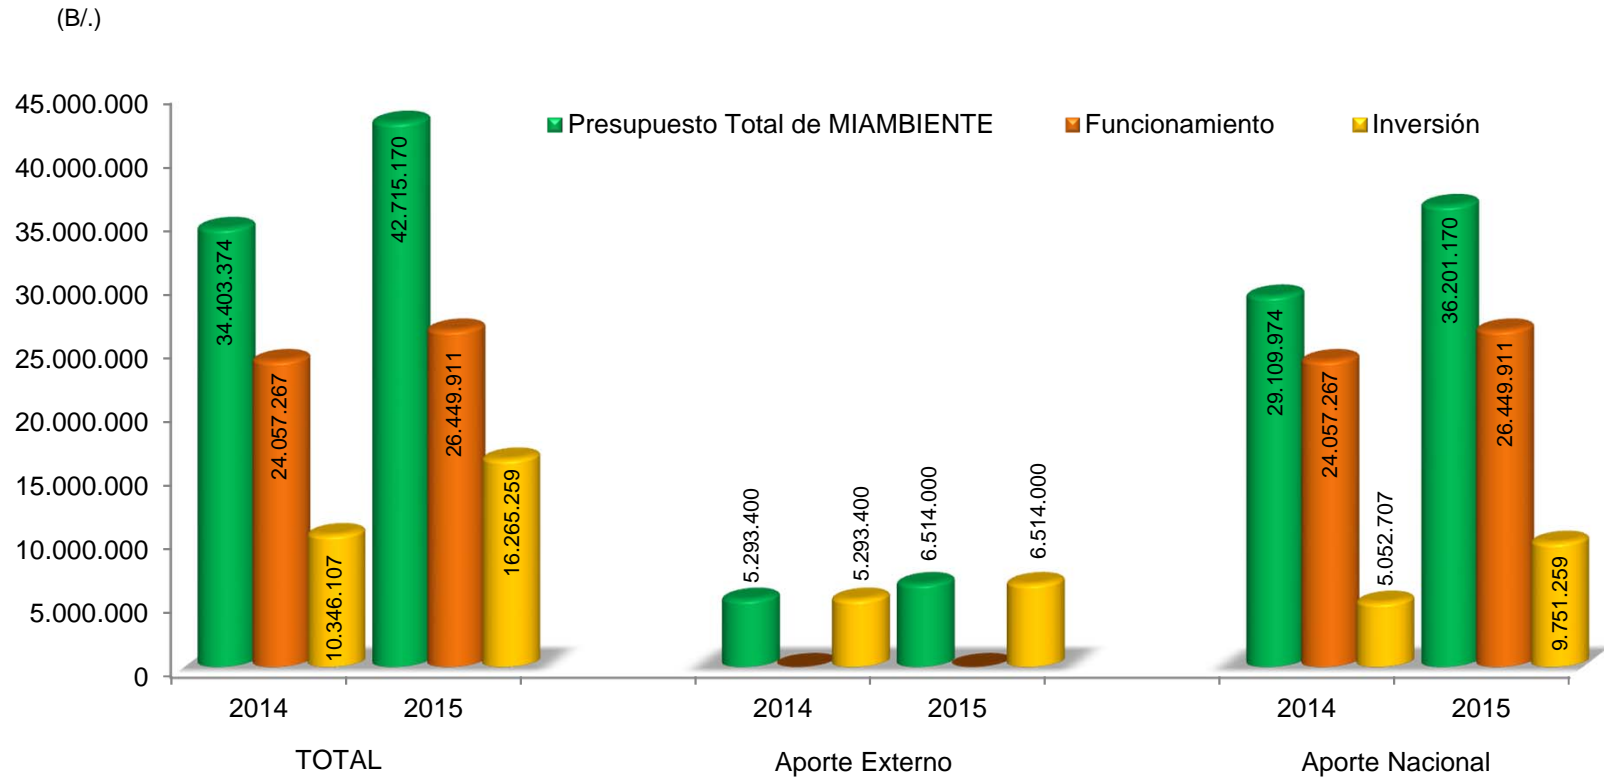

Gráfica 6-1.2.a. PRESUPUESTO DE FUNCIONAMIENTO E INVERSIÓN MODIFICADO, SEGÚN APOORTE:  
AÑOS 2014-2015

Fuente: Ministerio de Ambiente. Oficina de Planificación de la Política Ambiental, Año 2015.