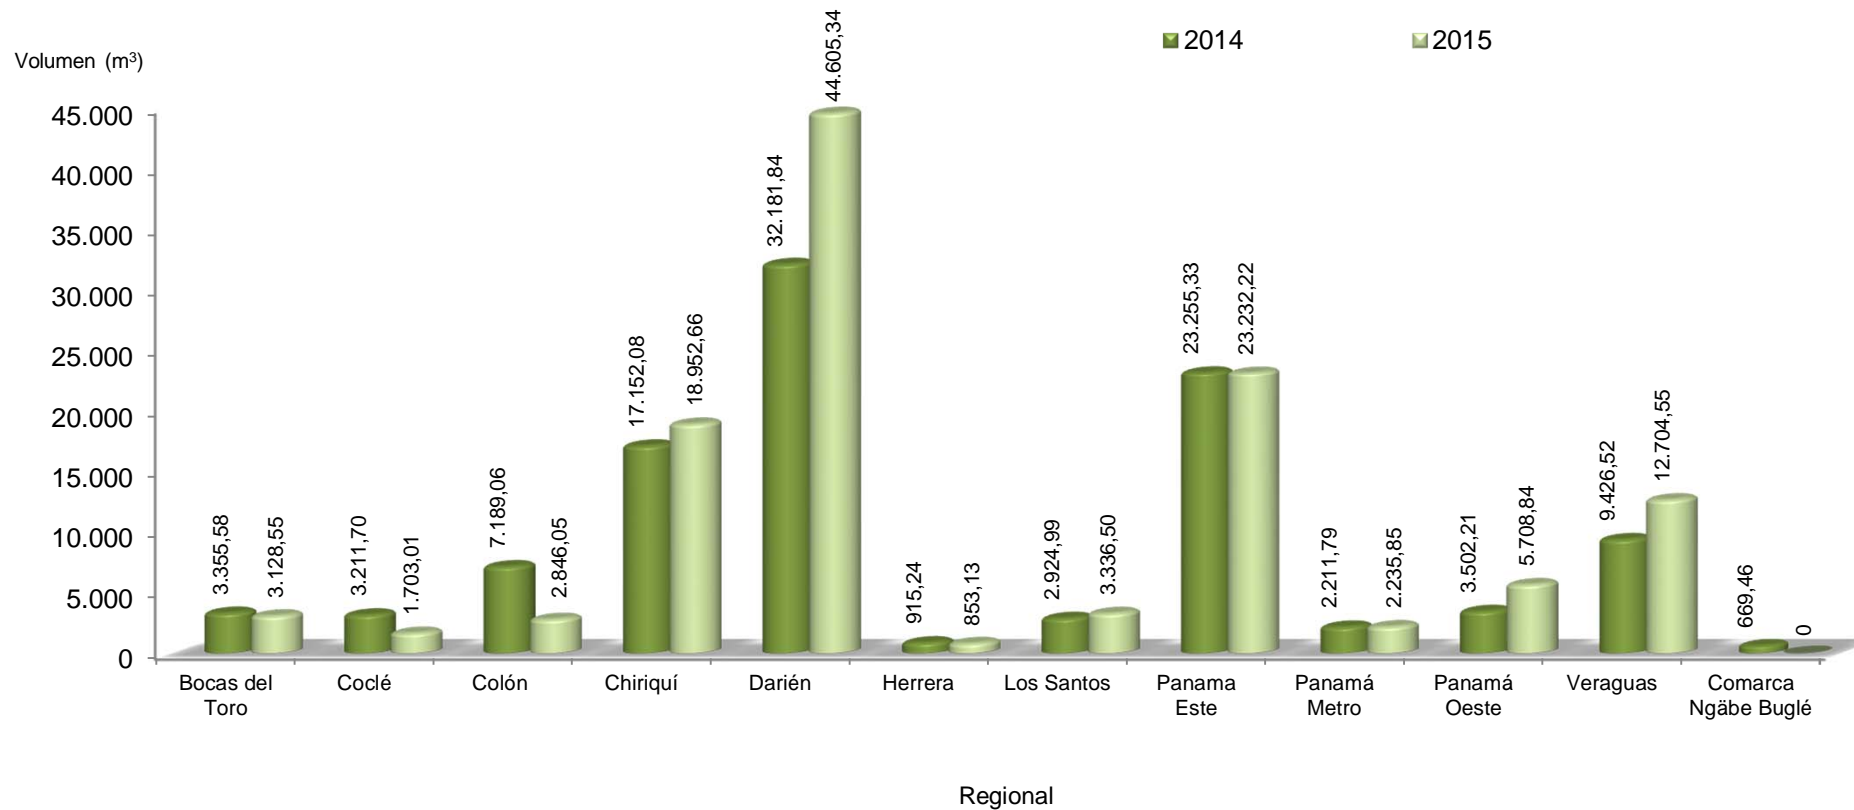

Gráfica 3-6.c. VOLUMEN DE MADERA MOVILIZADO EN LA REPÚBLICA DE PANAMÁ, SEGÚN REGIONAL: AÑOS 2014-2015

Fuente: Ministerio de Ambiente. Dirección de Gestión Integrada de Cuencas Hidrográficas. Departamento de Desarrollo y Manejo Forestal, Año 2015.