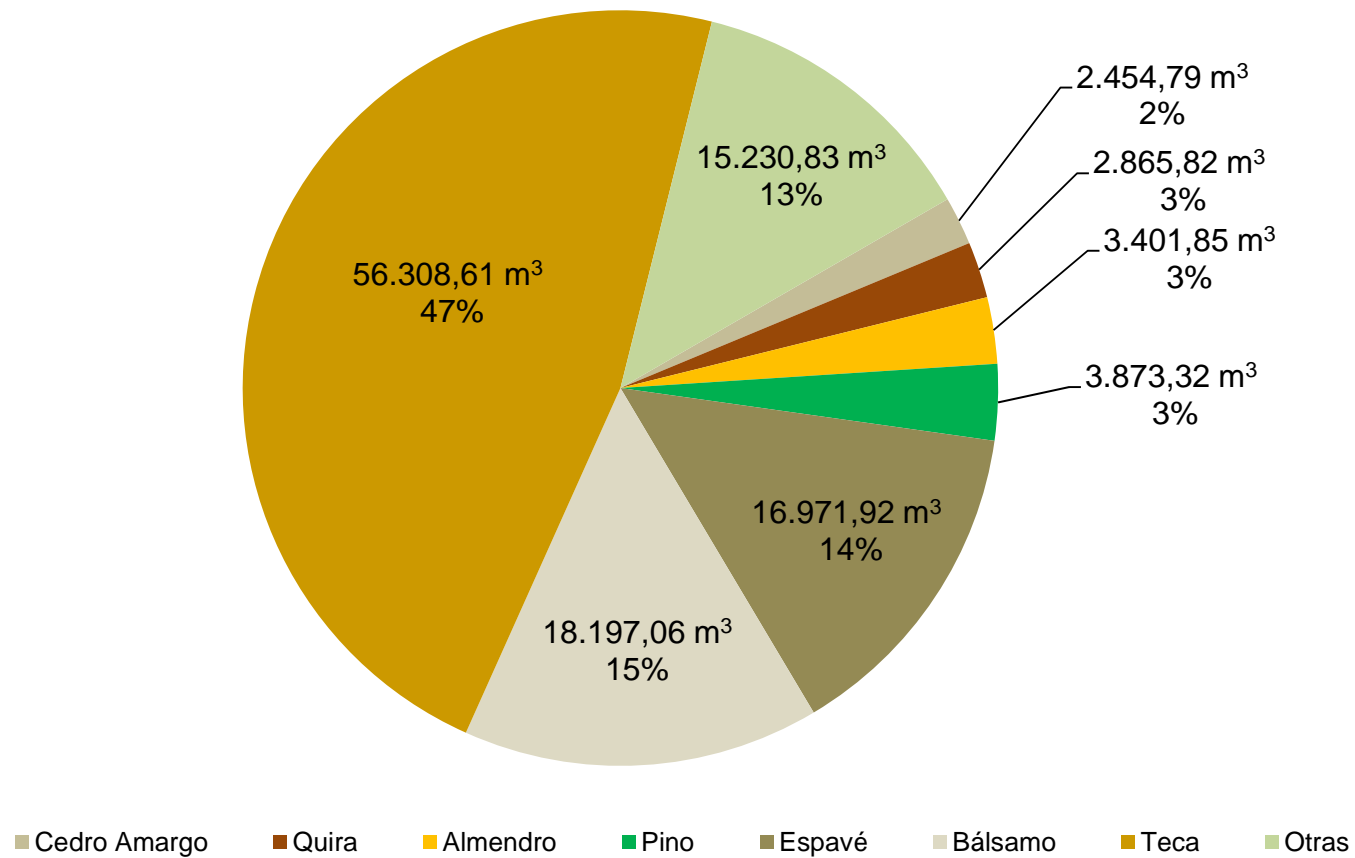

Gráfica 3-6.b. VOLUMEN DE MADERA MOVILIZADO EN LA REPÚBLICA DE PANAMÁ, SEGÚN ESPECIE: AÑO 2015

Fuente: Ministerio de Ambiente. Dirección de Gestión Integrada de Cuencas Hidrográficas. Departamento de Desarrollo y Manejo Forestal, Año 2015.