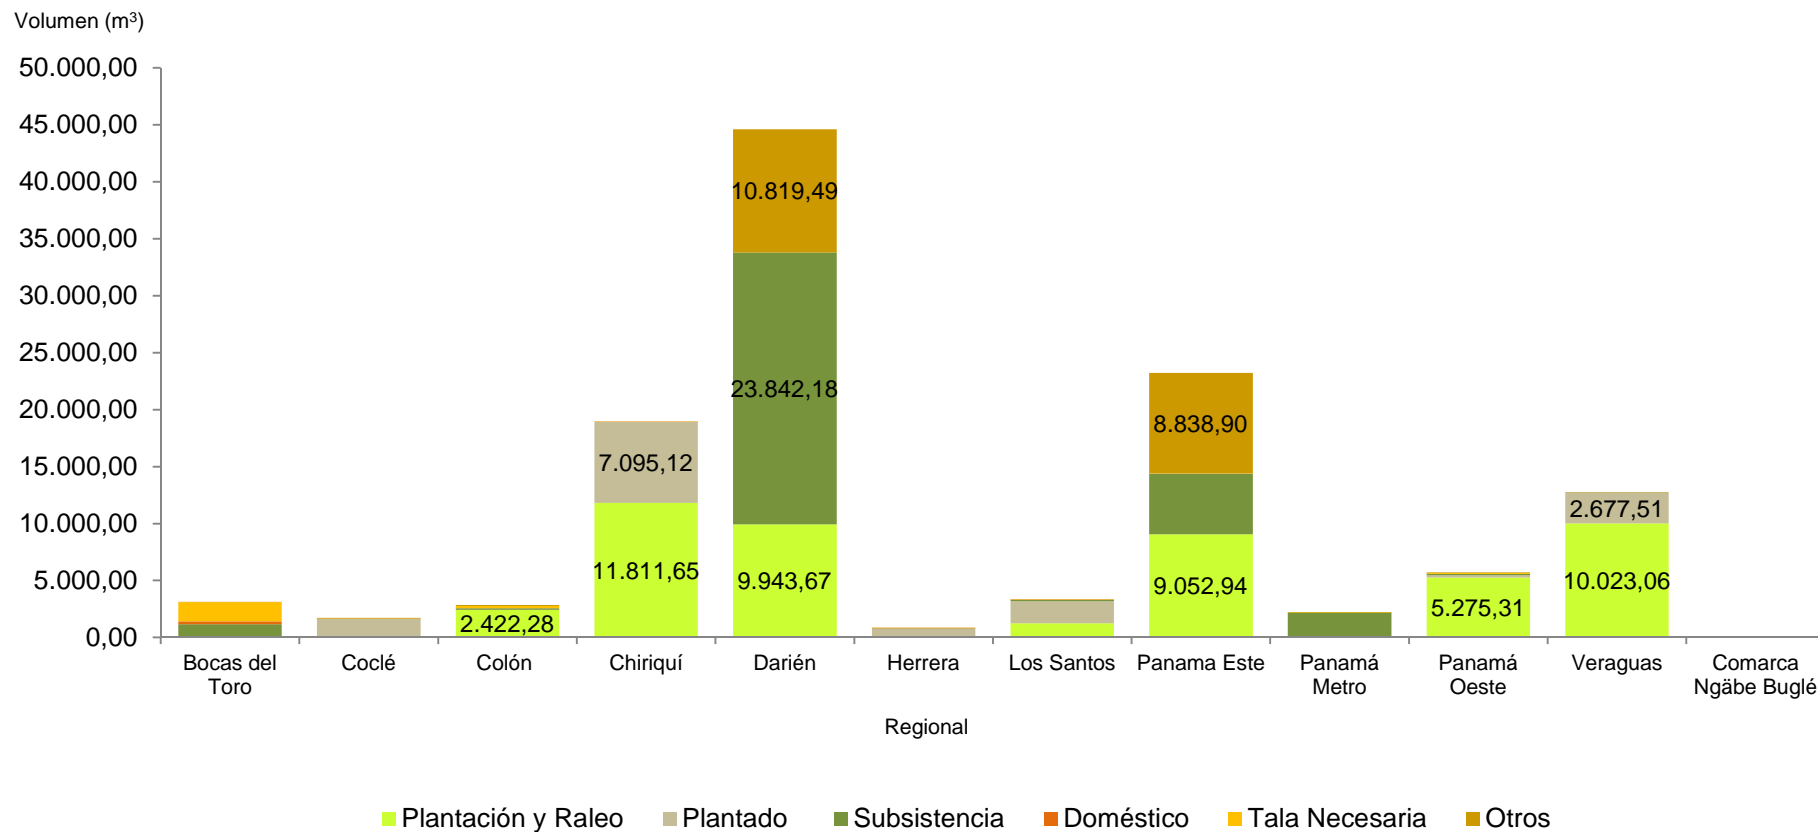

Gráfica 3-6.a. VOLUMEN DE MADERA MOVILIZADO EN LA REPÚBLICA DE PANAMÁ, POR TIPO DE PERMISO, SEGÚN REGIONAL: AÑO 2015

Fuente: Ministerio de Ambiente. Dirección de Gestión Integrada de Cuencas Hidrográficas. Departamento de Desarrollo y Manejo Forestal, Año 2015.