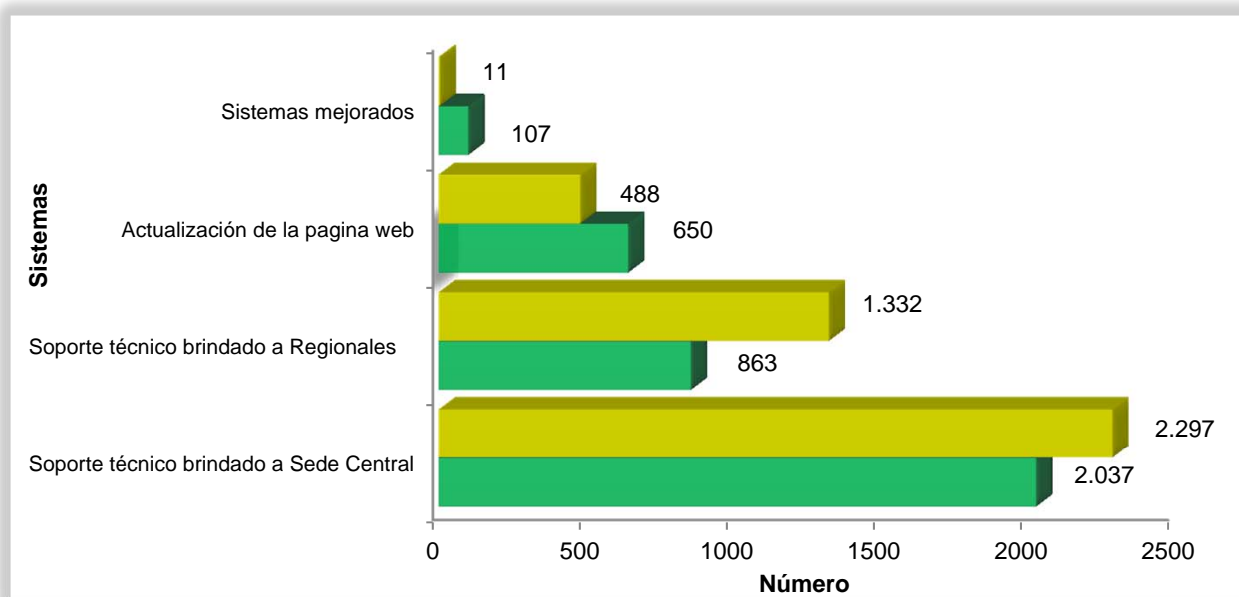

Gráfica 13-2.b. MAPAS ATENDIDOS EN LA DIRECCIÓN DE ADMINISTRACIÓN DE SISTEMAS DE INFORMACIÓN AMBIENTAL: AÑOS 2014-2015

Fuente: Ministerio de Ambiente. Dirección de Administración de Sistemas de Información Ambiental, años 2014-2015.

Gráfica 13-2.c. SISTEMA ATENDIDOS EN LA DIRECCIÓN DE ADMINISTRACIÓN DE SISTEMAS DE INFORMACIÓN AMBIENTAL : AÑOS 2014-2015

Fuente: Ministerio de Ambiente. Dirección de Administración de Sistemas de Información Ambiental, años 2014-2015.