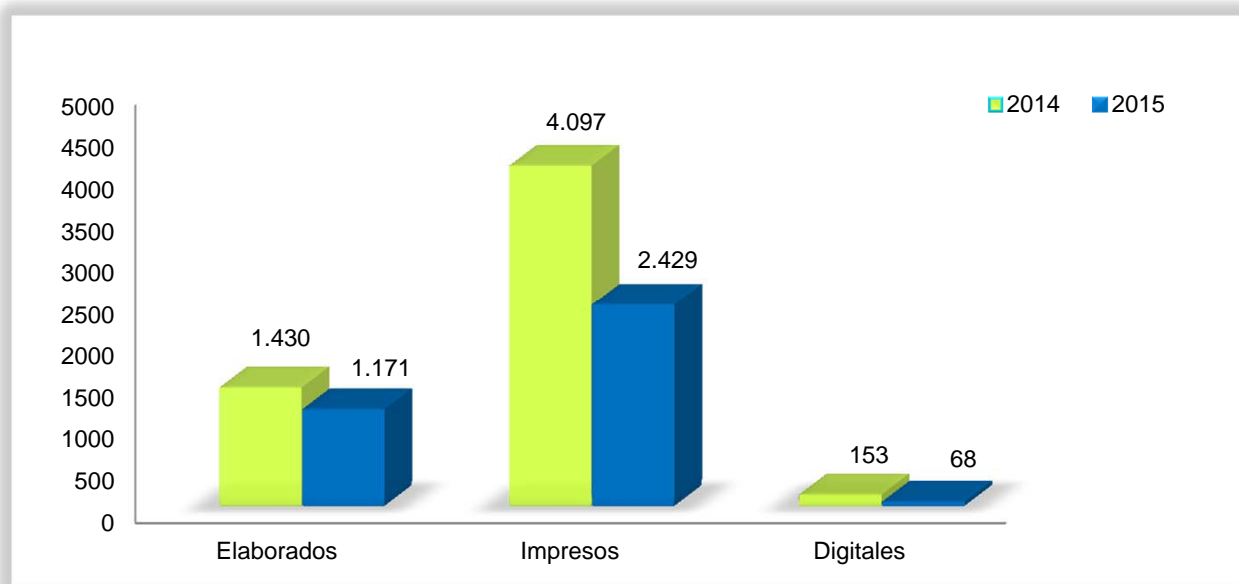

Gráfica 13-2.b. MAPAS ATENDIDOS EN LA DIRECCIÓN DE ADMINISTRACIÓN DE SISTEMAS DE INFORMACIÓN AMBIENTAL: AÑOS 2014-2015

Fuente: Ministerio de Ambiente. Dirección de Administración de Sistemas de Información Ambiental, años 2014-2015.

Gráfica 13-2.c. SISTEMA ATENDIDOS EN LA DIRECCIÓN DE ADMINISTRACIÓN DE SISTEMAS DE INFORMACIÓN AMBIENTAL : AÑOS 2014-2015

Fuente: Ministerio de Ambiente. Dirección de Administración de Sistemas de Información Ambiental, años 2014-2015.